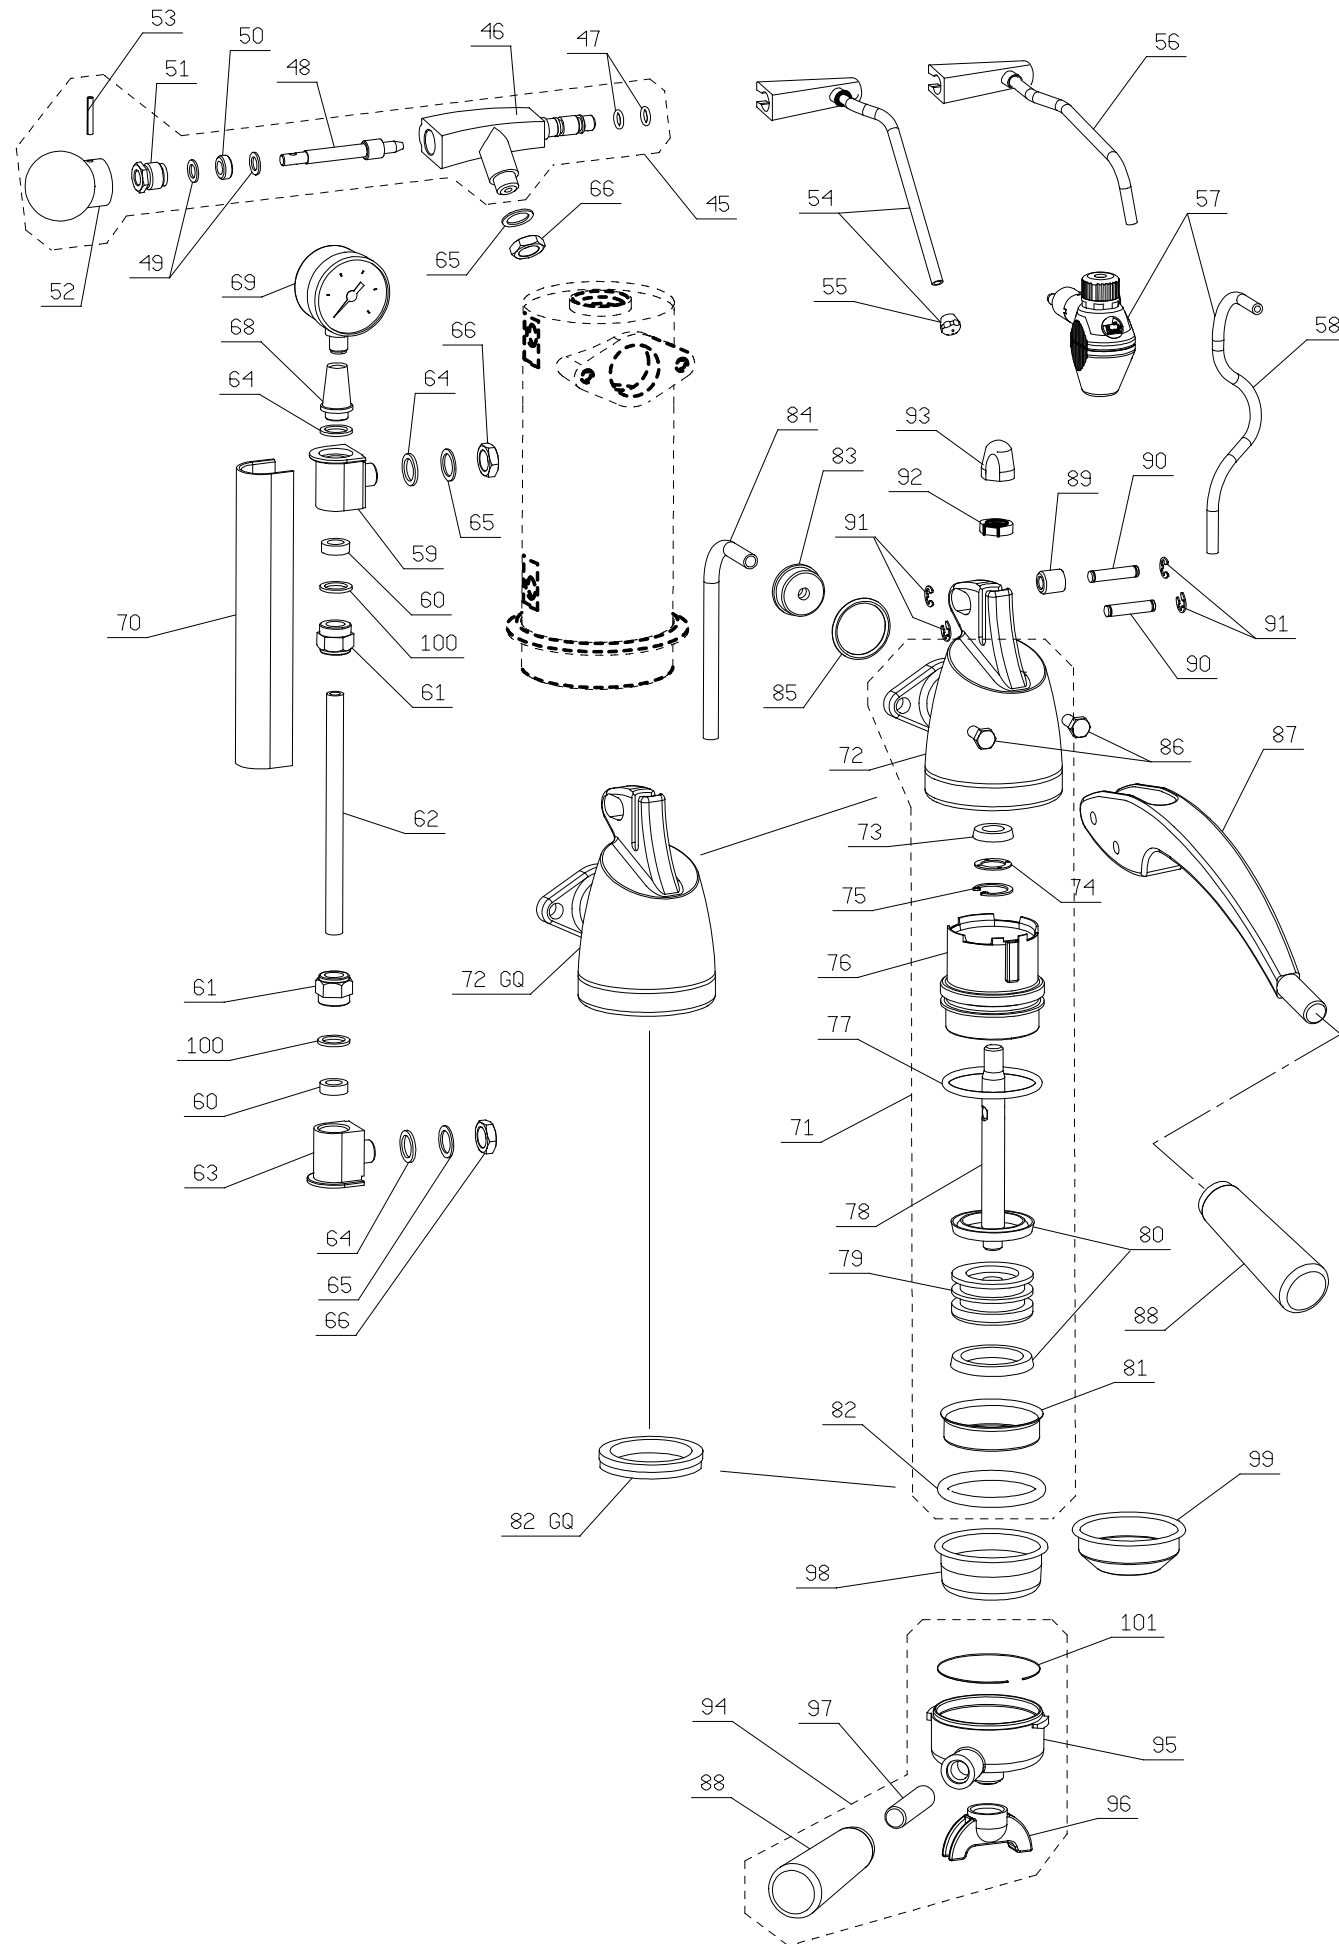

Pos	DESCRIZIONE	Cod.								
45	Assy rub. vapore c/volant. legno	2951013								
46	Corpo rubinetto	31114141								
47	Guarnizione OR 106 in viton	465017								
48	Asta rubinetto	3113034								
49	Rondella	313001								
50	Guarnizione rubinetto	361023								
51	Premistoppa	3124014								
52	Volantino rub. vapore in legno	475028								
53	Spina elastica 3x24	404205								
54	Tubo vapore con terminale	243000204								
55	Terminale	3134304								
56	Supporto cappuccino automatic	243000304								
57	Cappuccino automatic	393750								
58	Tubo 3,5x6 in silicone	650004								
59	Attacco superiore livello	31111441								
60	Guarnizione tenuta livello	362020								
61	Ghiera in ottone x tenuta livello	3132034								
62	Vetro livello	453101								
63	Attacco inferiore livello	31111442								
64	Guarnizione	362021								
65	Rondella 12.1x17x1	313003								
66	Dado M12 speciale	313525								
67										
68	Raccordo manometro	31111941								
69	Manometro DN40	453040								
70	Protezione vetro livello	371134								
71	Assy gruppo erogazione	394011								
72	Corpo gruppo	31114041								
72 GQ	Corpo gruppo guarnizione quadra	31114042								
73	Guarnizione tirante centrale	361006								
74	Rondella forata	313002								
75	Anello seeger diam.20	404108								
76	Camicia gruppo	371133								
77	Guarnizione OR 152 in EPDM	465302								
78	Tirante pistone	312382								
79	Pistone gruppo	314044								
80	Guarnizione pistone	361005								
81	Doccetta cialda	327115								
82	Guarnizione sottocoppa	361028								
82 GQ	Guarnizione sottocoppa quadra	2612005								
83	Tappo gruppo con camicia	371132								
84	Tubo pescante	326002								
85	Guarnizione OR 3112 in NBR	465128								
86	Vite TE M6x14	4030224								
87	Leva	3111354								
88	Impugnatura nera	371125								
88	Impugnatura in legno	475023								
89	Rullino per leva	3140453								
90	Spina per forcella	3140463								
91	Anello benzing diam. 5	404101								
92	Controdado	3135274								
93	Dado regolatore	3135194								
94	Assy portafiltro con impugn.nera	395307								
94	Assy portafiltro con impugn.legno	395308								
95	Portafiltro	3111164								
96	Beccuccio	3111174								
97	Prigioniero	3123547								
98	Filtro 2 dosi	327053								
99	Filtro 1 dose cialda	327057								
100	Rondella per vetro livello	313004								
101	Molla portafiltro	311437								

IL PRESENTE DISEGNO E' DI ESCLUSIVA PROPRIETA' DELLA DITTA LA PAVONI. QUALUNQUE CONTRAFFAZIONE O DIVULGAZIONE NON AUTORIZZATA SARA' PERSEGUIBILE A TERMINE DI LEGGE.

Via Privata Gorizia, 7
20098 S. Giuliano Mil. MILANO

Rev. N° 2
29/05/2015

STRADIVARI GRAN ROMANTICA

383182_TAV2