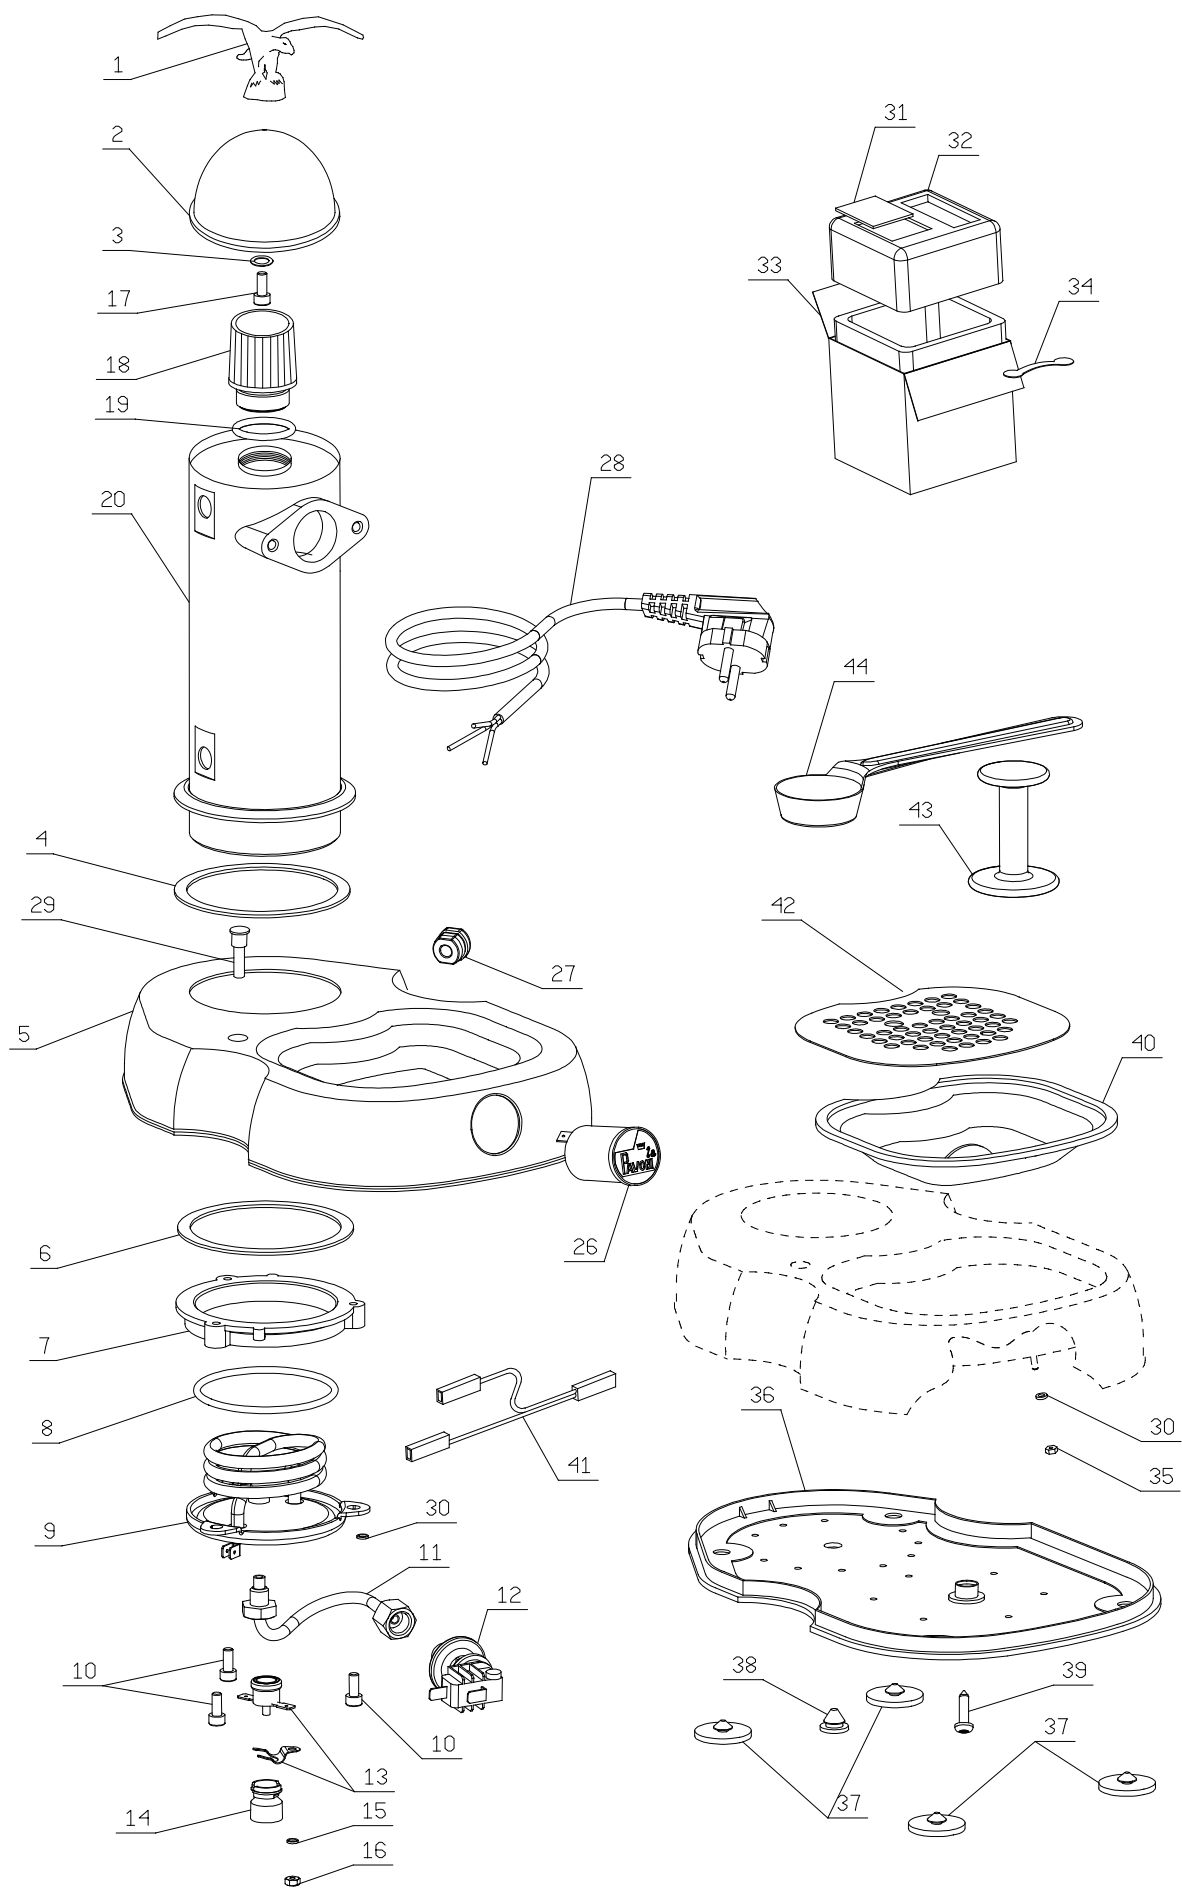

IL PRESENTE DISEGNO E' DI ESCLUSIVA PROPRIETA' DELLA DITTA LA PAVONI, QUALUNQUE CONTRAFFAZIONE O DIVULGAZIONE NON AUTORIZZATA SARA' PERSEGUIBILE A TERMINE DI LEGGE.

Pos	DESCRIZIONE	Cod.							
1	Aquila	AGCA							
2	Coperchio sferico	3241114							
3	Rosetta elastica	401005							
4	Guarn.superiore caldaia dia100	362081							
5	Basamento cromato	32411245							
6	Guarn.inferiore fissaggio caldaia	362019							
7	Anello fissaggio caldaia	31104702							
8	Guarnizione resistenza	465225							
9	Resistenza W1000 V230	331335							
	Resistenza W1000 V120	331334							
10	Vite TCCE M5x12	403210							
11	Tubo pressostato	3421128							
12	Pressostato	451308							
13	Termostato	436040							
14	Bussola per termostato	371105							
15	Rosetta elast. dent. 4 UNI 8842A	401004							
16	Dado M4 UNI 5588 in ottone	402004							
17	Vite M4x8 inox UNI6107	403111							
18	Tappo di sicurezza	395210							
19	Guarnizione tappo caldaia EPDM	465204							
20	Caldaia diametro 100 cromata	3410224							
21	-----								
22	-----								
23	-----								
24	-----								
25	-----								
26	Interruttore con spia	435069							
27	Passacavo autobloc. x V120	436202							
	Passacavo autobloc. x V230-240	436203							
28	Cavo alimentaz. V230 (Shuko)	332375							
	Cavo alimentazione V120	332378							
29	Lampada trasparente verde V230	435105							
	Lampada trasparente verde V110	435106							
30	Rosetta elastica Ø 5 acciaio	401008							
31	Libretto istruzioni	383012							
32	Imballo polistirolo	881072							
33	Scatola esterno serigrafata	881051							
34	Maniglia plastica	881054							
35	Dado M5 in acciaio	402009							
36	Sottobase	371162							
37	Gommino sottobase	371101							
38	Tappo	371137							
39	Vite TORX TS	403432							
40	Vaschetta	371121							
41	Cablaggio completo	396372							
42	Griglia in acciaio	324020							
43	Pressino caffè	2710013							
44	Misurino caffè	477001							