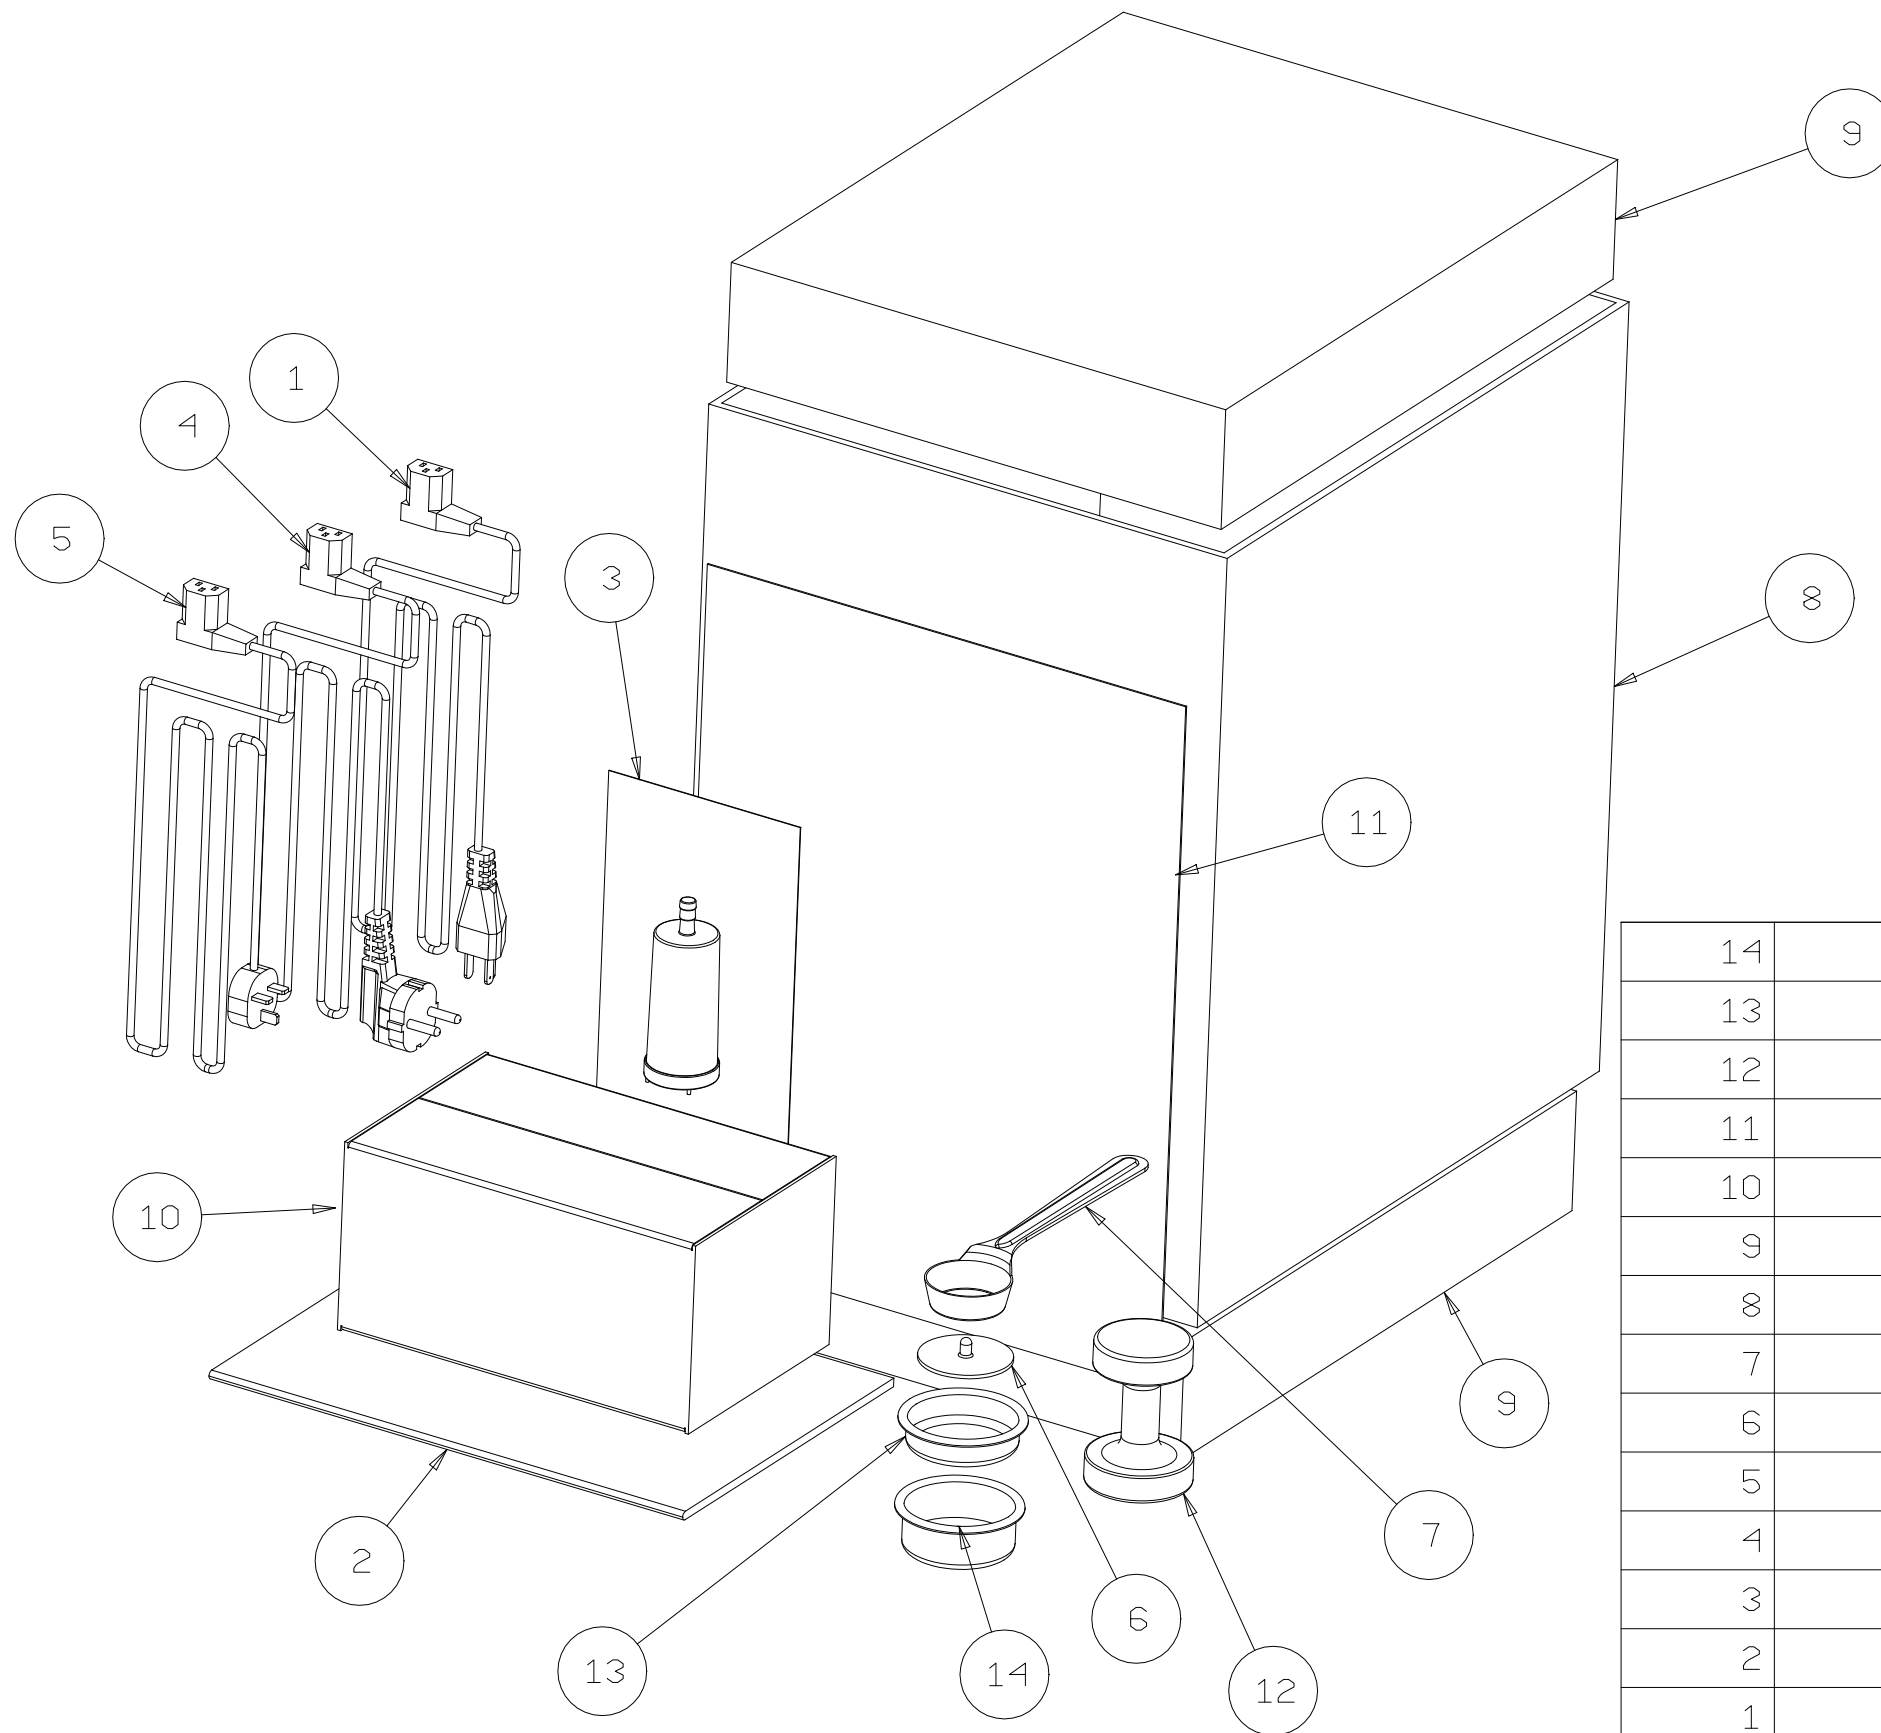

Rev. N°0

05.10.2020

ESPLOSO CASABAR

2880097_TAV02

11	IS000694	SUPPORTO GOMMA
10	IS000273	RONDELLA PIANA 5X15
9	IS000269	TUBO 5X8 L=350 MM.
8	IS000209	RACCORDO T 1/8" TMMF
7	IS000119	DADO ESAGONALE M5 INOX
6	5550008	TUBO CALZA INOX DN 6 FF 1/8"G L=230
5	5532010	VALVOLA D'ESPANSIONE REGOLABILE 1/8"G
4	453205	PIPETTA A 90°
3	451002	POMPA A VIBRAZIONE 120V
2	451001	POMPA A VIBRAZIONE 230V
1	2124017251	RACCORDO 90° M/F 1/8"
P.A.	Codice componente	Descrizione

la Pavoni

Via Privata Gorizia, 7
20098 S.Giuliano Mil. MILANO

Rev. N° 0

05.10.2020

ESPLOSO CASABAR

2880097_TAV03

12	65000708	TUBO TEFLON 4X6 L=50
11	475031	VOLANTINO VAPORE+ACQUA GIOTTO-CELLINI
10	465042	O'RING OR2050
9	404103	ANELLO ELASTICO 4 UNI7434-75
8	401075	RANELLA DIA 14 UNI 6592
7	3136224	TAPPO MANOPOLA GIOTTO-CELLINI
6	2943005	ASSY LANCIA COOLTOUCH VAP-ACQUA VENUSPID-CASABAR
5	2942034	CORPO .RUB. ACQUA+VAPORE (MOKA)
4	2124032251	RACC. DIRITTO FEMMINA 1/4" TUBETTO 6/4
3	2121015	RONDELLA PER RUBINETTI GIOTTO-CELLINI
2	2121014	BOCCOLA PER RUBINETTI GIOTTO-CELLINI
1	2120052251	PROLUNGA RUBINETTO F3/8"-M3/8" CASABAR
P.A.	Codice componente	Descrizione

la Pavoni

Via Privata Gorizia, 7
20098 S.Giuliano Mil. MILANO

Rev. N° 0

05.10.2020

ESPLOSO CASABAR

2880097_TAV04

14	IS000848	FILTRO 2 TAZZE
13	IS000707	FILTRO 1 TAZZA
12	IS000449	PRESSINO ALLUMINIO DOPPIO LUCIDATO
11	IS000383	SACHETTO MACCHINE PROF. 70X110
10	IS000341	SCATOLA ACCESSORI
9	882090	GUSCIO INF/SUP VNS - MAV - CSR
8	8810107	SCATOLA LITOGRAFATA CASABAR / VENUS
7	477001	MISURINO CAFFE' FAMIGLIA/BAR
6	371067	MEMBRANA TENUTA FILTRO BAR
5	332366	CAVO ALIMENTAZIONE UK CELLINI
4	332364	CAVO ALIMENTAZIONE SHUKO CELLINI
3	2949054	DEPURATORE ACQUA CONFEZIONATO
2	2850092	MANUALE ISTRUZIONE CASA BAR
1	2323006	CAVO ALIMENTAZIONE USA 120V 3X16AWG
P.A.	Codice componente	Descrizione