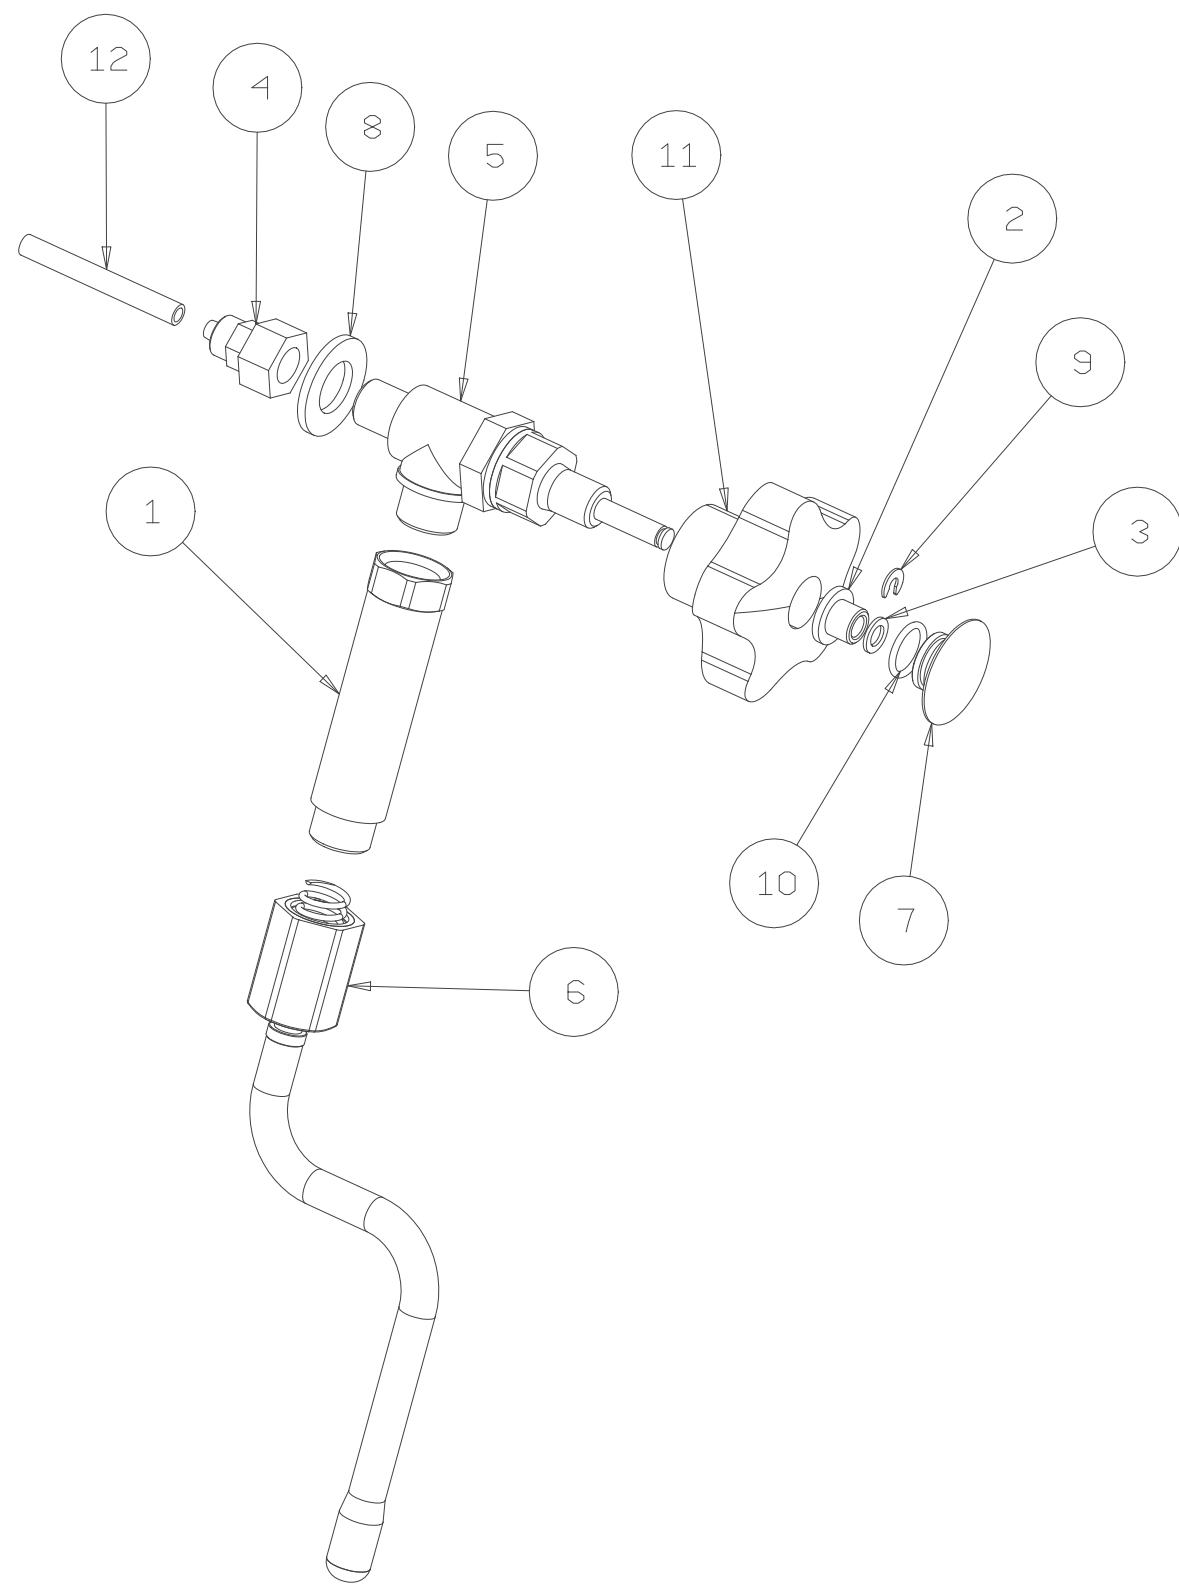

Rev. N°0

05.10.2020

ESPLOSO CASABAR

2880097_TAV02

11	IS000694	SUPPORTO GOMMA
10	IS000273	RONDELLA PIANA 5X15
9	IS000269	TUBO 5X8 L=350 MM.
8	IS000209	RACCORDO T 1/8" TMMF
7	IS000119	DADO ESAGONALE M5 INOX
6	5550008	TUBO CALZA INOX DN 6 FF 1/8"G L=230
5	5532010	VALVOLA D'ESPANSIONE REGOLABILE 1/8"G
4	453205	PIPETTA A 90°
3	451002	POMPA A VIBRAZIONE 120V
2	451001	POMPA A VIBRAZIONE 230V
1	2124017251	RACCORDO 90° M/F 1/8"
P.A.	Codice componente	Descrizione

la Pavoni

Via Privata Gorizia, 7
20098 S.Giuliano Mil. MILANO

Rev. N° 0

05.10.2020

ESPLOSO CASABAR

2880097_TAV03

12	65000708	TUBO TEFLON 4X6 L=50
11	475031	VOLANTINO VAPORE+ACQUA GIOTTO-CELLINI
10	465042	O'RING OR2050
9	404103	ANELLO ELASTICO 4 UNI7434-75
8	401075	RANELLA DIA 14 UNI 6592
7	3136224	TAPPO MANOPOLA GIOTTO-CELLINI
6	2943005	ASSY LANCIA COOLTOUCH VAP-ACQUA VENUSPID-CASABAR
5	2942034	CORPO .RUB. ACQUA+VAPORE (MOKA)
4	2124032251	RACC. DIRITTO FEMMINA 1/4" TUBETTO 6/4
3	2121015	RONDELLA PER RUBINETTI GIOTTO-CELLINI
2	2121014	BOCCOLA PER RUBINETTI GIOTTO-CELLINI
1	2120052251	PROLUNGA RUBINETTO F3/8"-M3/8" CASABAR
P.A.	Codice componente	Descrizione