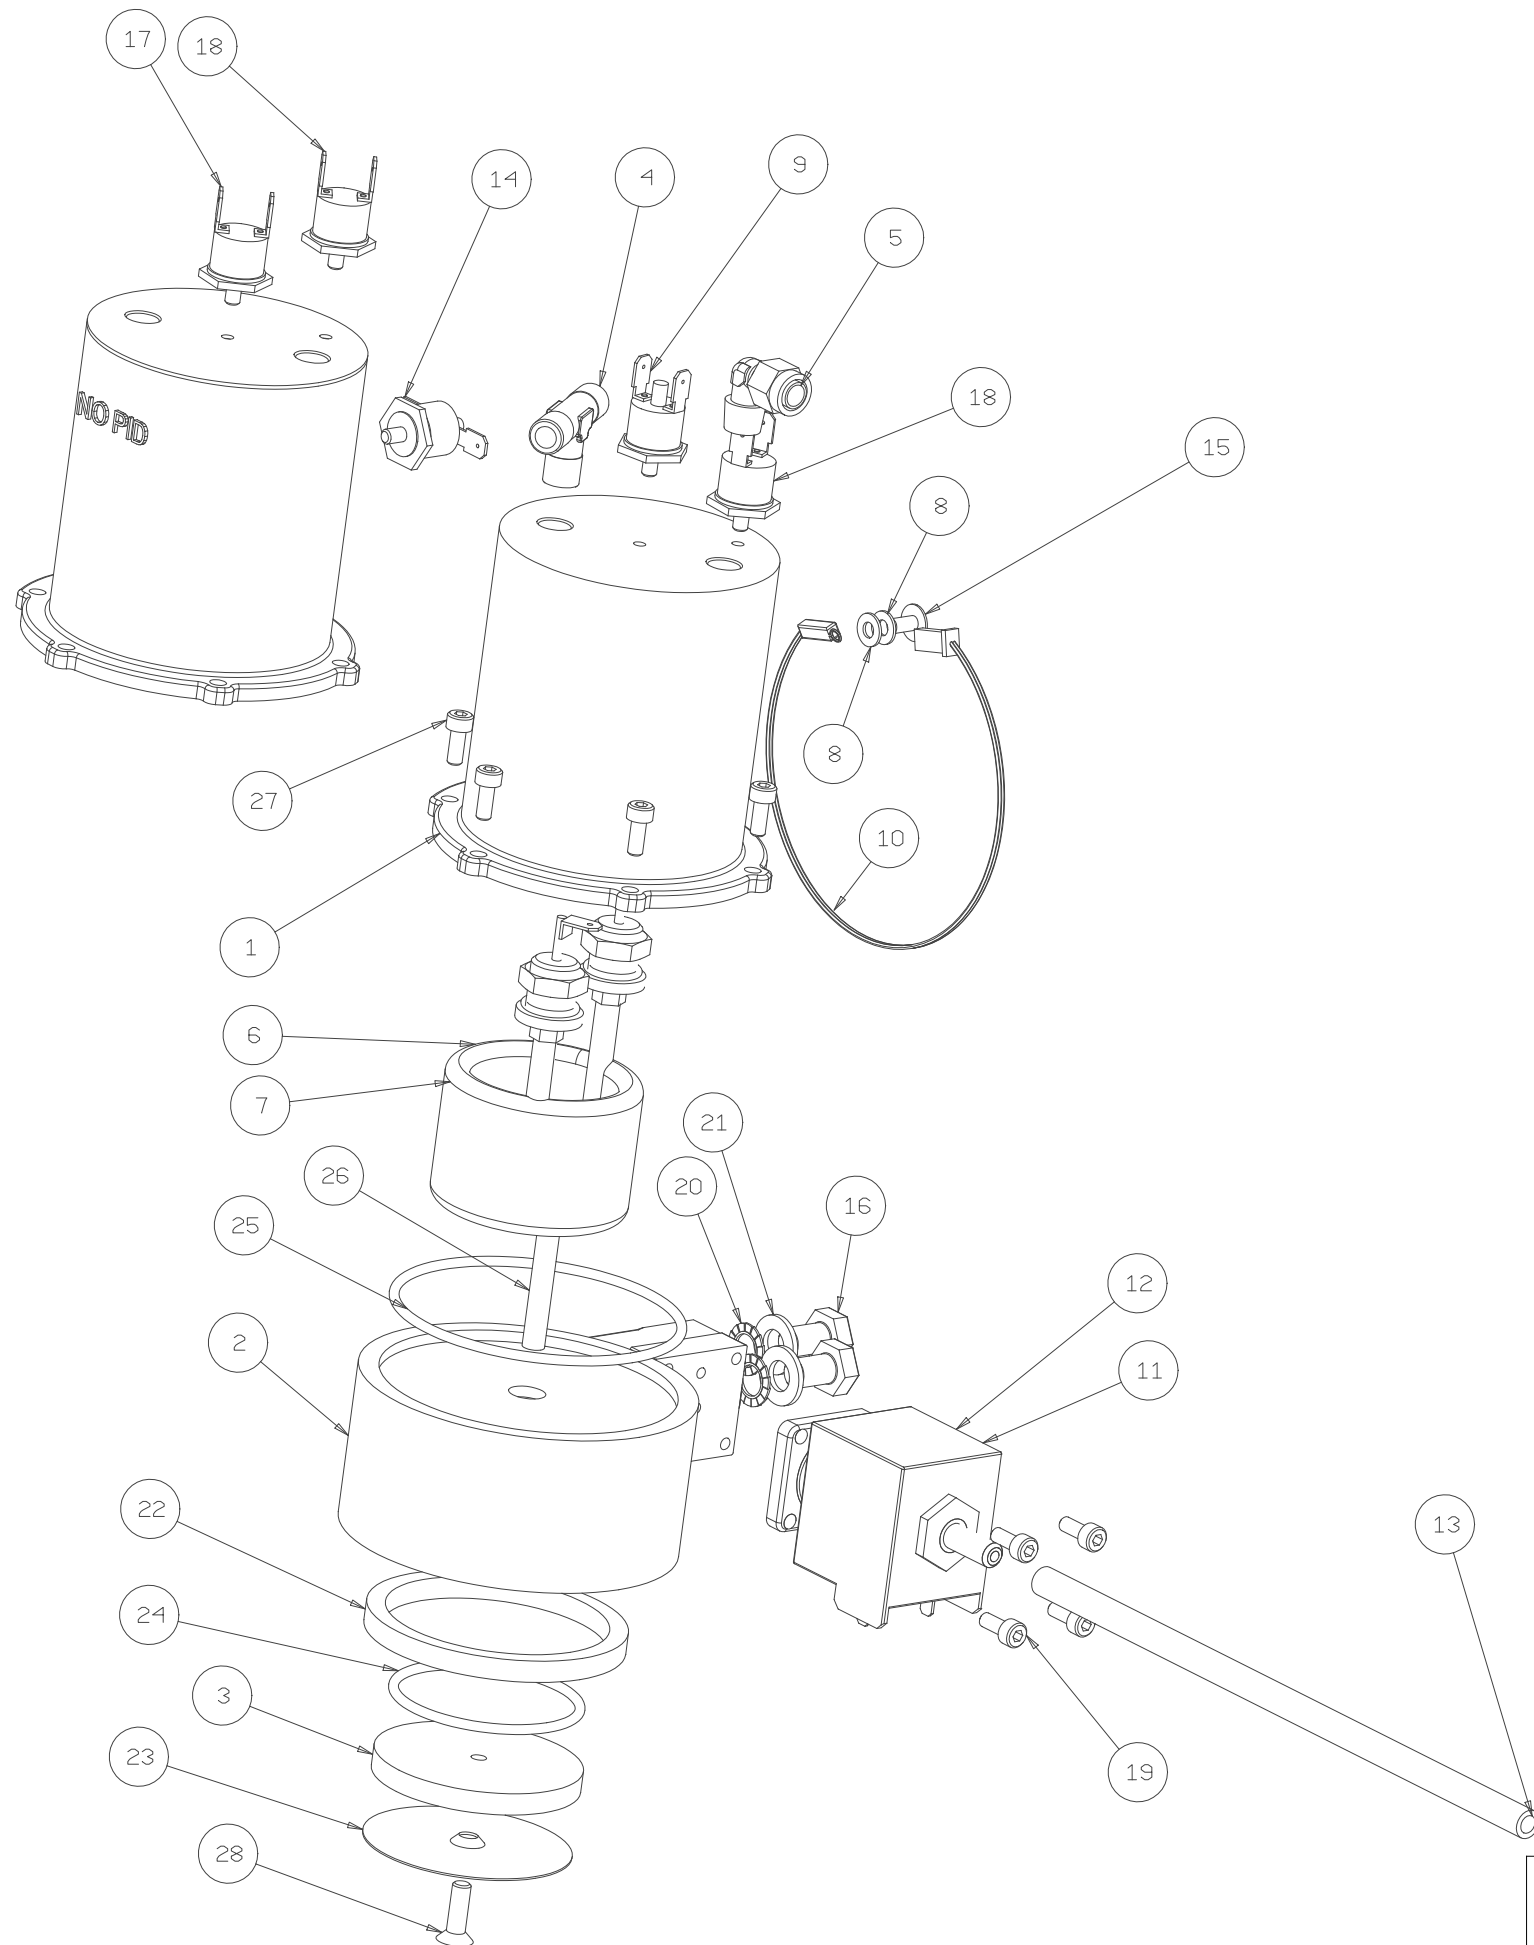

Rev. N°0

05.10.2020

ESPLOSO CASABAR

2880097_TAV01

28	ISVITTSPEI5X16	VITE TESTA SVASATA VENUS
27	ISVITTCEI4X10	VITE TCEI M4X10 UNI 5931 INOX
26	ISTUCU1278	TUBO RAME CALDAIA VENUS
25	ISOR74.3X2.62	ORING CALDAIA VENUS
24	ISOR-3187	ORING DOCCETTA VENUS
23	ISD001.8	DOCCETTA VENUS
22	IS351030	GUARNIZIONE SOTTOCOPPA VENUS
21	IS000772	ROSETTA PIANA DIA 8 UNI 6592
20	IS000771	ROSETTA DENTELLATA DIA 8 DIN 6798/A
19	IS000491	VITE TCEI M4X10 UNI 5931 INOX
18	IS000284	TERMOSTATO M4 T= 135° C
17	IS000281	TERMOSTATO M4 T= 100° C
16	IS000275	VITE TE M8X12 - 8.8
15	IS000220	VITE TCB M4X8 TCB - T.10 R14
14	IS000190	TERMOSTATO M4 T= 165° C FASTON ORIZZONTALI
13	65000506	TUBO SILICONE 5X8 L=200 MM 70SR
12	5512010	ELETTROVALVOLA 3 VIE N.C. 115V.
11	5512009	ELETTROVALVOLA 3 VIE N.C. 230V.
10	5363017	SONDA TEMP.NTC3K3 (ROSSO) CON AMP MODU2 2VIE FEMMINA
9	436055	TERMOSTATO M4 T=165° R.M. F.ORIZZ.
8	401053	ROSETTA 4 UNI 6592
7	2314013251	RESIST.1200W VENUS+OR2 V115
6	2314012251	RESISTENZA VENUS 230V+2 OR.
5	2124036251	PORTA TUBO L MASCHIO 6/4 -1/8" G
4	2124035251	TMM 1/8" CILINDRICA
3	2110061251	FLANGIA PORTA DIFF.VENUS
2	2110060451	CORPO GRUPPO CROM. VENUS
1	2110059251	CALDAIA GRUPPO VENUS
P.A.	Codice componente	Descrizione

Rev. N°0

05.10.2020

ESPLOSO CASABAR

2880097_TAV02

11	IS000694	SUPPORTO GOMMA
10	IS000273	RONDELLA PIANA 5X15
9	IS000269	TUBO 5X8 L=350 MM.
8	IS000209	RACCORDO T 1/8" TMMF
7	IS000119	DADO ESAGONALE M5 INOX
6	5550008	TUBO CALZA INOX DN 6 FF 1/8"G L=230
5	5532010	VALVOLA D'ESPANSIONE REGOLABILE 1/8"G
4	453205	PIPETTA A 90°
3	451002	POMPA A VIBRAZIONE 120V
2	451001	POMPA A VIBRAZIONE 230V
1	2124017251	RACCORDO 90° M/F 1/8"
P.A.	Codice componente	Descrizione