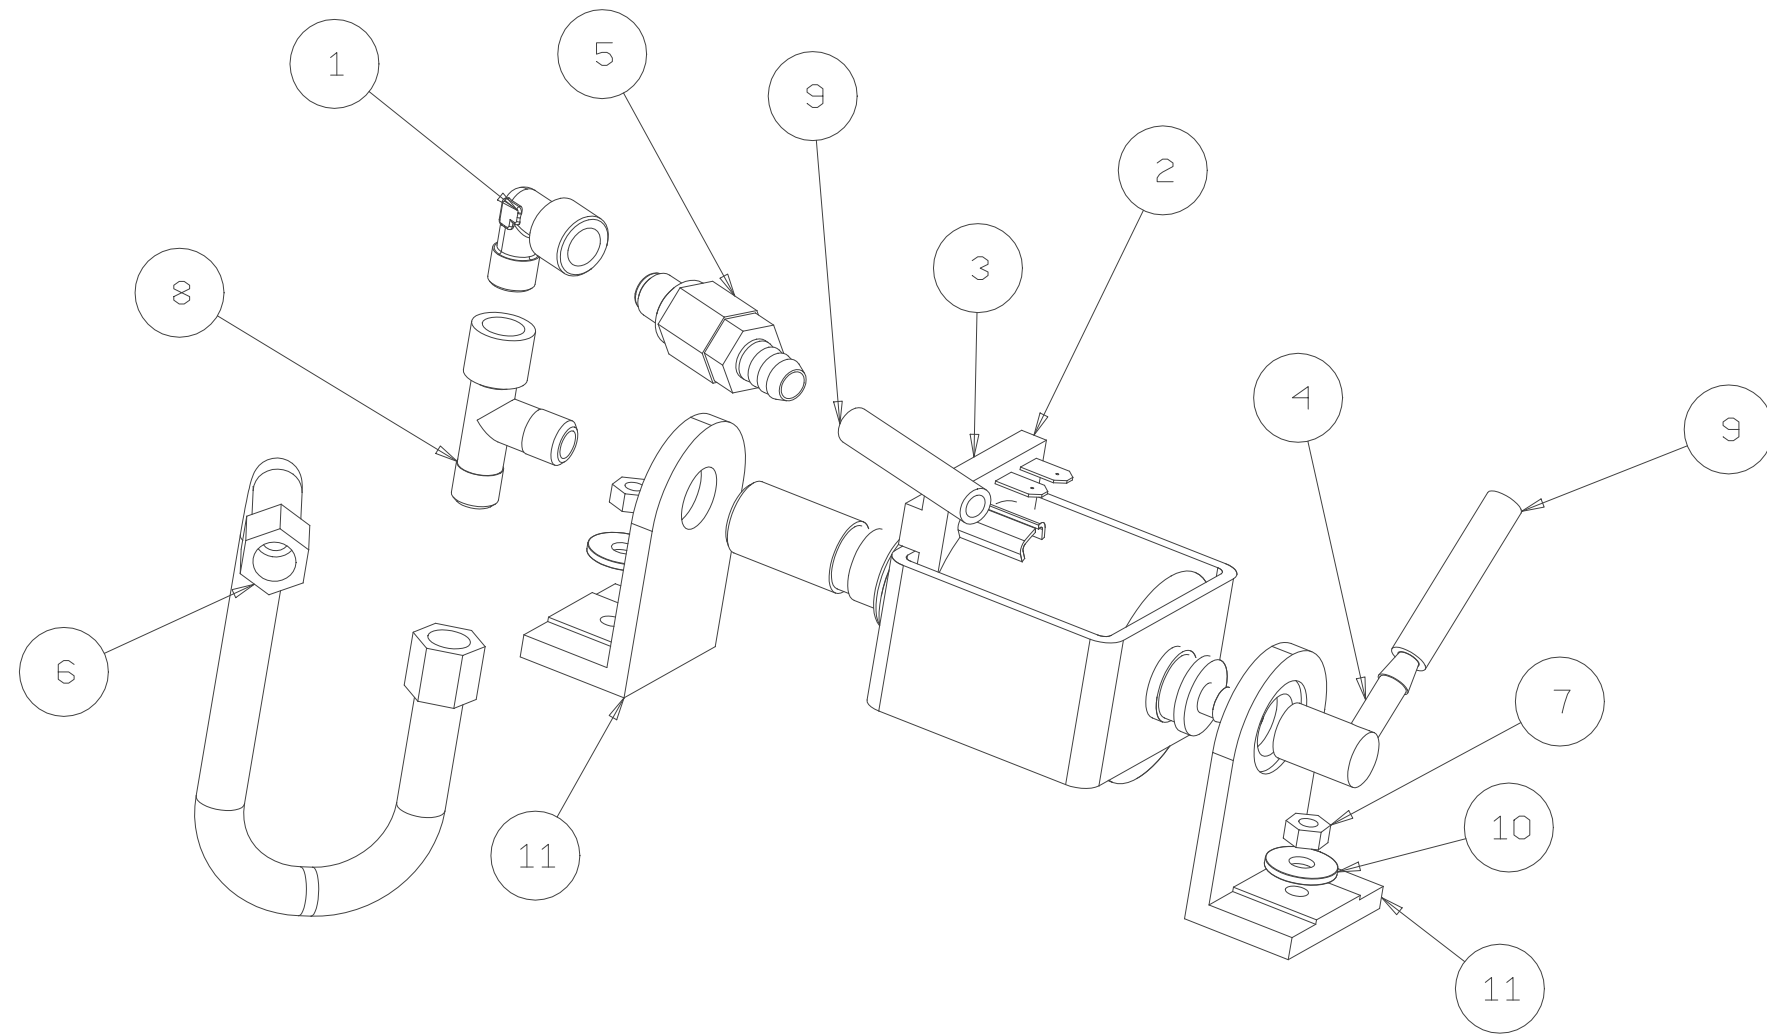

Rev. N°0

05.10.2020

ESPLOSO CASABAR

2880097_TAV02

11	IS000694	SUPPORTO GOMMA
10	IS000273	RONDELLA PIANA 5X15
9	IS000269	TUBO 5X8 L=350 MM.
8	IS000209	RACCORDO T 1/8" TMMF
7	IS000119	DADO ESAGONALE M5 INOX
6	5550008	TUBO CALZA INOX DN 6 FF 1/8"G L=230
5	5532010	VALVOLA D'ESPANSIONE REGOLABILE 1/8"G
4	453205	PIPETTA A 90°
3	451002	POMPA A VIBRAZIONE 120V
2	451001	POMPA A VIBRAZIONE 230V
1	2124017251	RACCORDO 90° M/F 1/8"
P.A.	Codice componente	Descrizione

la Pavoni

Via Privata Gorizia, 7
20098 S.Giuliano Mil. MILANO

Rev. N° 0

05.10.2020

ESPLOSO CASABAR

2880097_TAV03

12	65000708	TUBO TEFLON 4X6 L=50
11	475031	VOLANTINO VAPORE+ACQUA GIOTTO-CELLINI
10	465042	O'RING OR2050
9	404103	ANELLO ELASTICO 4 UNI7434-75
8	401075	RANELLA DIA 14 UNI 6592
7	3136224	TAPPO MANOPOLA GIOTTO-CELLINI
6	2943005	ASSY LANCIA COOLTOUCH VAP-ACQUA VENUSPID-CASABAR
5	2942034	CORPO .RUB. ACQUA+VAPORE (MOKA)
4	2124032251	RACC. DIRITTO FEMMINA 1/4" TUBETTO 6/4
3	2121015	RONDELLA PER RUBINETTI GIOTTO-CELLINI
2	2121014	BOCCOLA PER RUBINETTI GIOTTO-CELLINI
1	2120052251	PROLUNGA RUBINETTO F3/8"-M3/8" CASABAR
P.A.	Codice componente	Descrizione