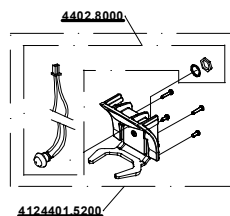

1

2

ESPLOSO Zip Pro_LPV
ESGR-2340-01v2409
220V - 60Hz
230/240V - 50Hz
110V - 60Hz

A

B

C

1013.S012KT-R00 (220V)
1013.C040KT-R00 (110V)

RIC-BA2.2340-001 (220V)
RIC-BA1.2340-001 (110V)