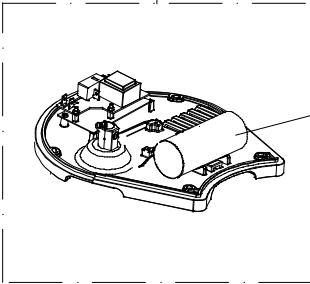

1013.S012KT-R00 (220V)
1013.C040KT-R00 (110V)

RIC-BA2.2340-001 (220V)
RIC-BA1.2340-001 (110V)