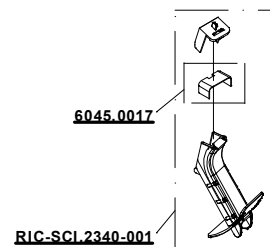

1

2

ESPLOSO Zip Pro_LPV
ESGR-2340-01v2409
220V - 60Hz
230/240V - 50Hz
110V - 60Hz

A

B

C

1013.S012KT-R00 (220V)
1013.C040KT-R00 (110V)

RIC-BA2.2340-001 (220V)
RIC-BA1.2340-001 (110V)