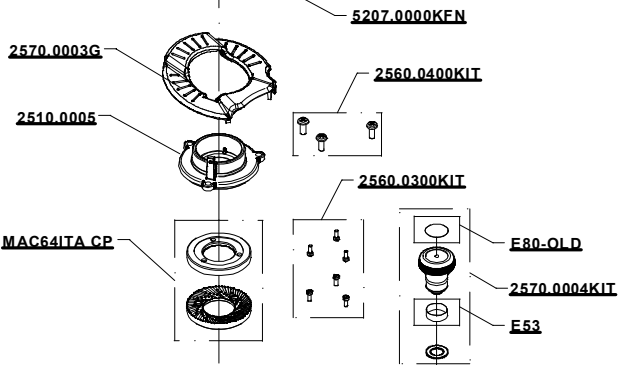

1

2

ESPLOSO Zip Pro_LPV
ESGR-2340-01v2409
220V - 60Hz
230/240V - 50Hz
110V - 60Hz

A

B

C

1013.S012KT-R00 (220V)
1013.C040KT-R00 (110V)

RIC-BA2.2340-001 (220V)
RIC-BA1.2340-001 (110V)

2870085

Via Privata Gorizia, 7
20098 S. Giuliano Mil. MILANO

Rev. N° 0

11/04/2024

SCHEMA EL. 220-240V ZIP PRO

2870084