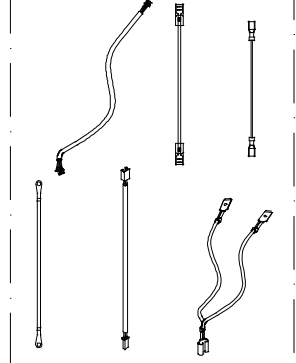

RIC-CAV.2340-001

1005.0240F5A
1005.0220
1005.1245
1005.0110

G.B.-U.K.
SCHUKO 2m
AUSTRALIA 2.5m
USA

IL PRESENTE DISEGNO E' DI ESCLUSIVA PROPRIETA' DELLA DITTA LA PAVONI, QUALUNQUE CONTRAFFAZIONE O DIVULGAZIONE NON AUTORIZZATA SARA' PERSEGUIBILE A TERMINE DI LEGGE.