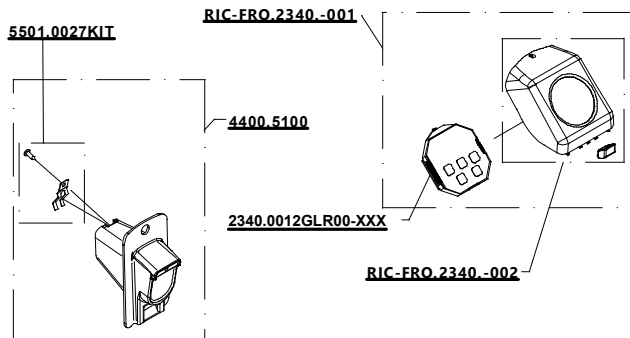

1

2

ESPLOSO Zip Pro_LPV
ESGR-2340-01v2409
220V - 60Hz
230/240V - 50Hz
110V - 60Hz

A

B

C

1013.S012KT-R00 (220V)
1013.C040KT-R00 (110V)

RIC-BA2.2340-001 (220V)
RIC-BA1.2340-001 (110V)