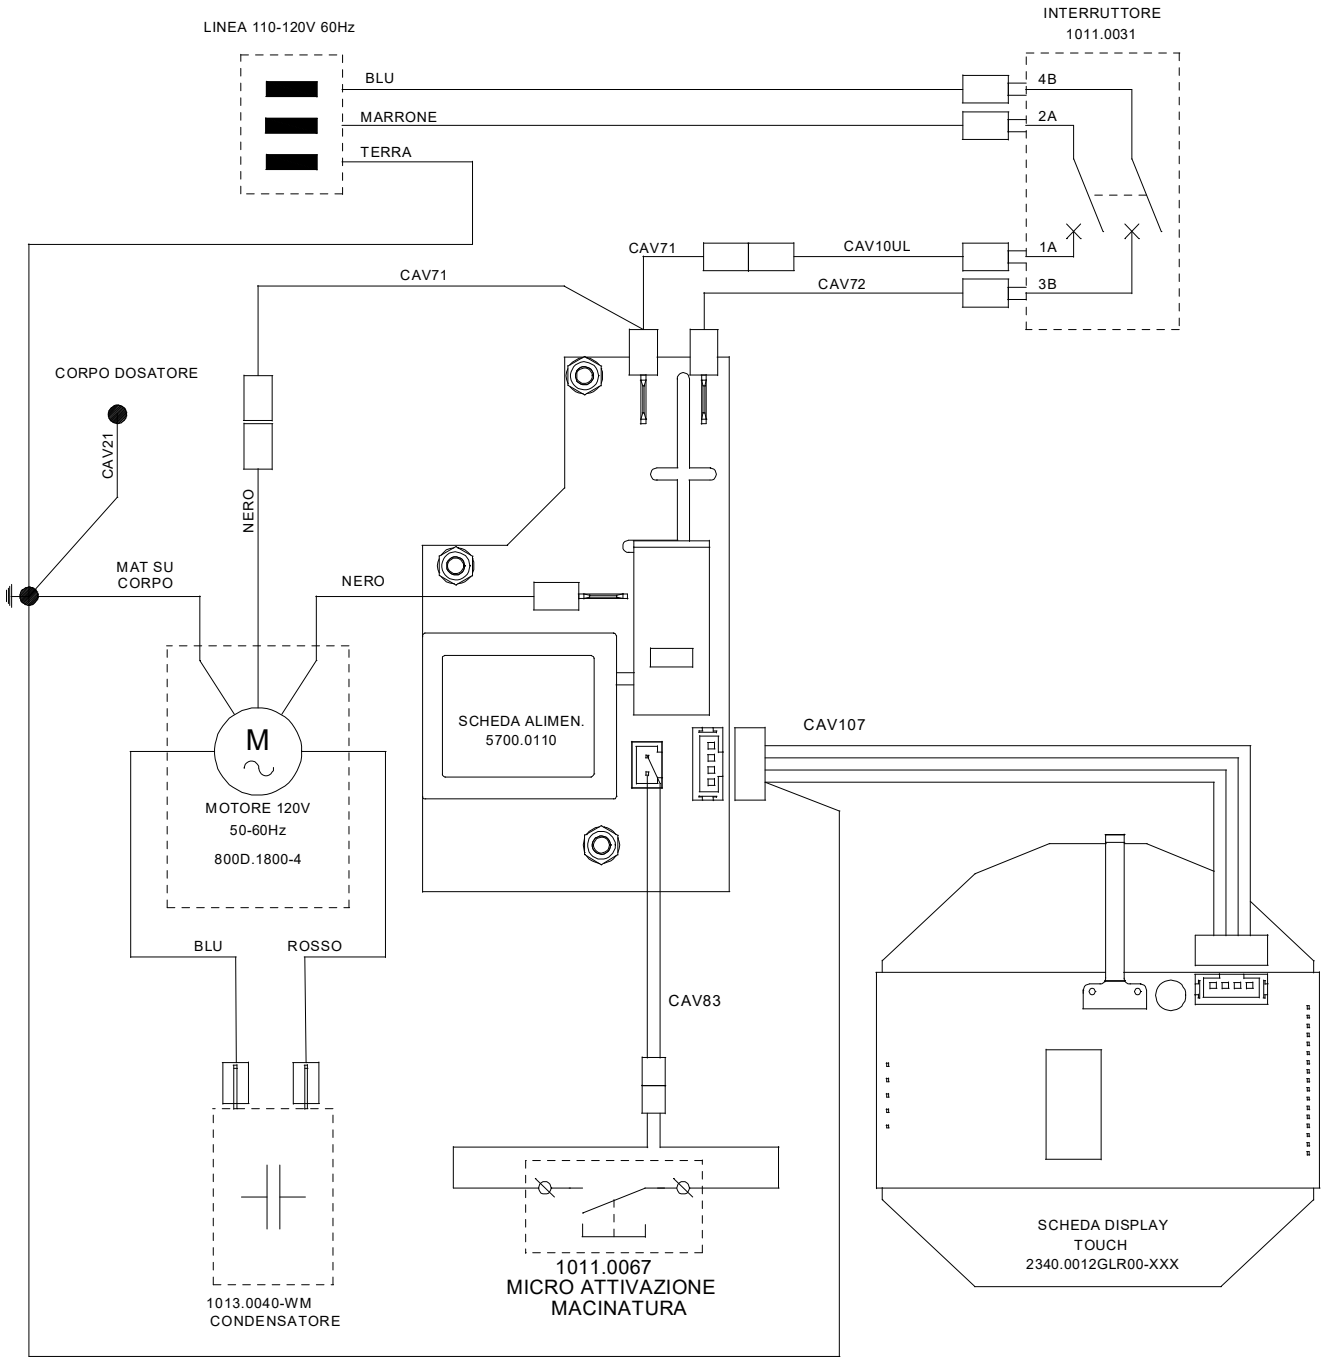

Via Privata Gorizia, 7
20098 S. Giuliano Mil. MILANO

Rev. N° 0

11/04/2024

SCHEMA ELETTRICO 120 V ZIP PRO

2870085