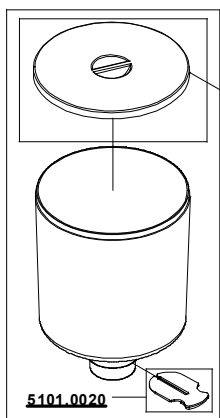

1

2

ESPLOSO Zip Pro_LPV
ESGR-2340-01v2409
220V - 60Hz
230/240V - 50Hz
110V - 60Hz

A

B

C

1013.S012KT-R00 (220V)
1013.C040KT-R00 (110V)

RIC-BA2.2340-001 (220V)
RIC-BA1.2340-001 (110V)