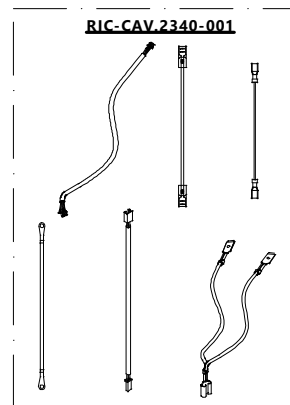

IL PRESENTE DISEGNO E' DI ESCLUSIVA PROPRIETA' DELLA DITTA LA PAVONI, QUALUNQUE CONTRAFFAZIONE O DIVULGAZIONE NON AUTORIZZATA SARA' PERSEGUIBILE A TERMINE DI LEGGE.

Via Privata Gorizia, 7
20098 S.Giuliano Mil. MILANO

Rev. N° 0

11/04/2024

ESPLOSO ZIP PRO

2880130