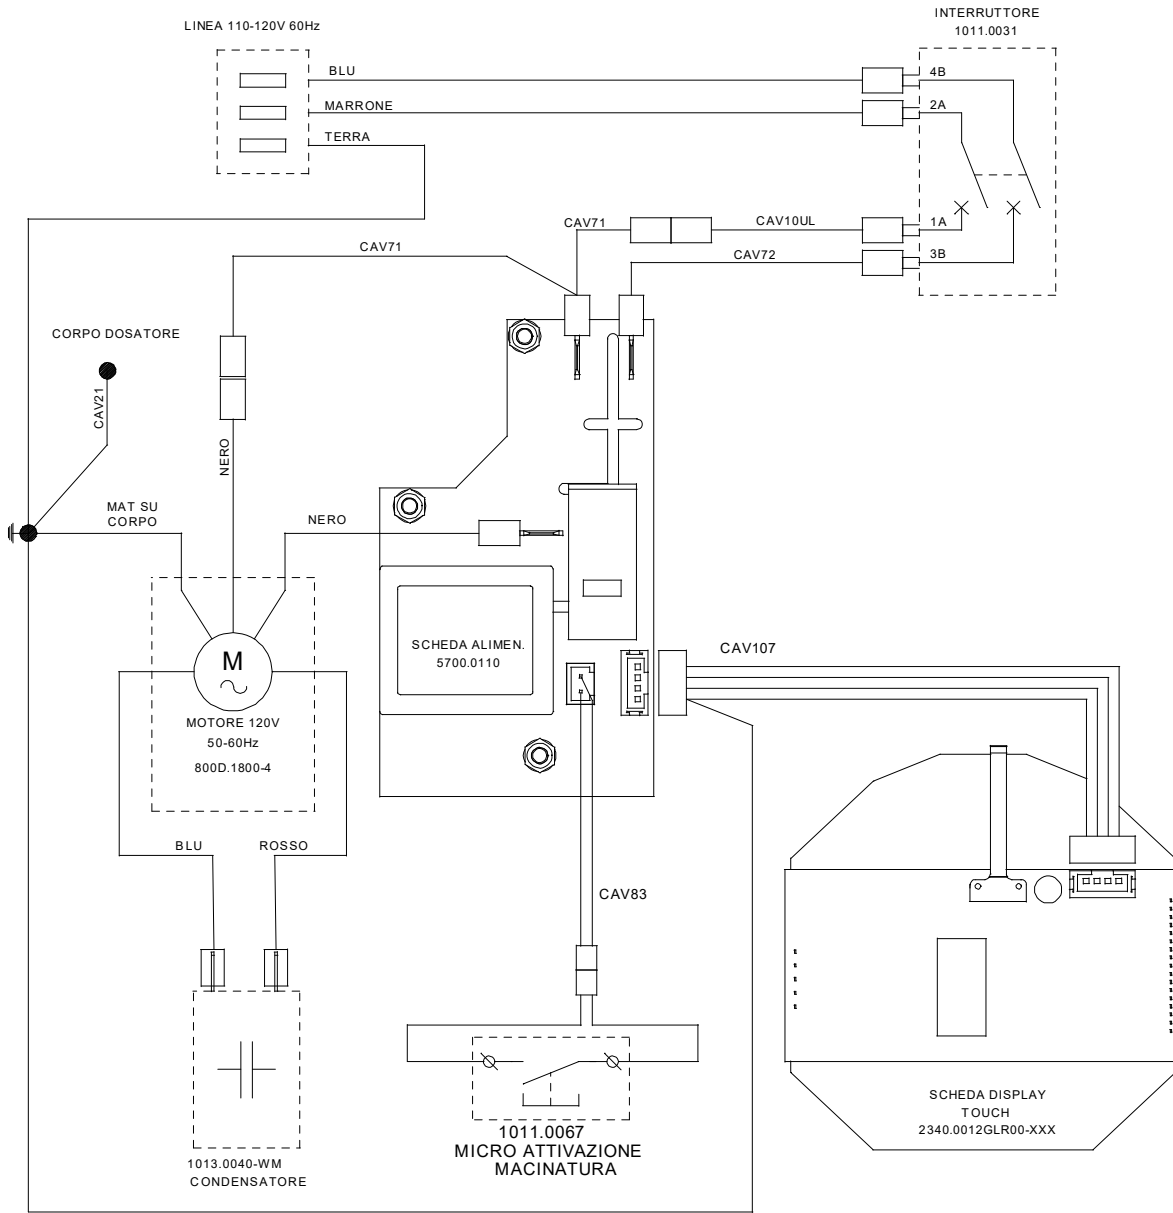

Rev. N° 0

11/04/2024

ESPLOSO ZIP PRO

2880130

Via Privata Gorizia, 7
20098 S.Giuliano Mil. MILANO

Rev. N° 0

11/04/2024

SCHEMA EL. 120V ZIP PRO