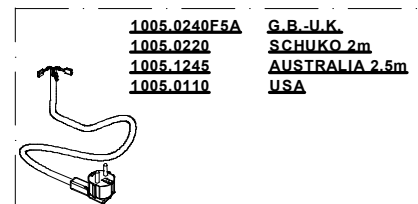

IL PRESENTE DISEGNO E' DI ESCLUSIVA PROPRIETA' DELLA DITTA LA PAVONI, QUALUNQUE CONTRAFFAZIONE O DIVULGAZIONE NON AUTORIZZATA SARA' PERSEGUIBILE A TERMINE DI LEGGE.

Via Privata Gorizia, 7
20098 S.Giuliano Mil. MILANO

Rev. N° 0

11/04/2024

ESPLOSO ZIP PRO

2880130