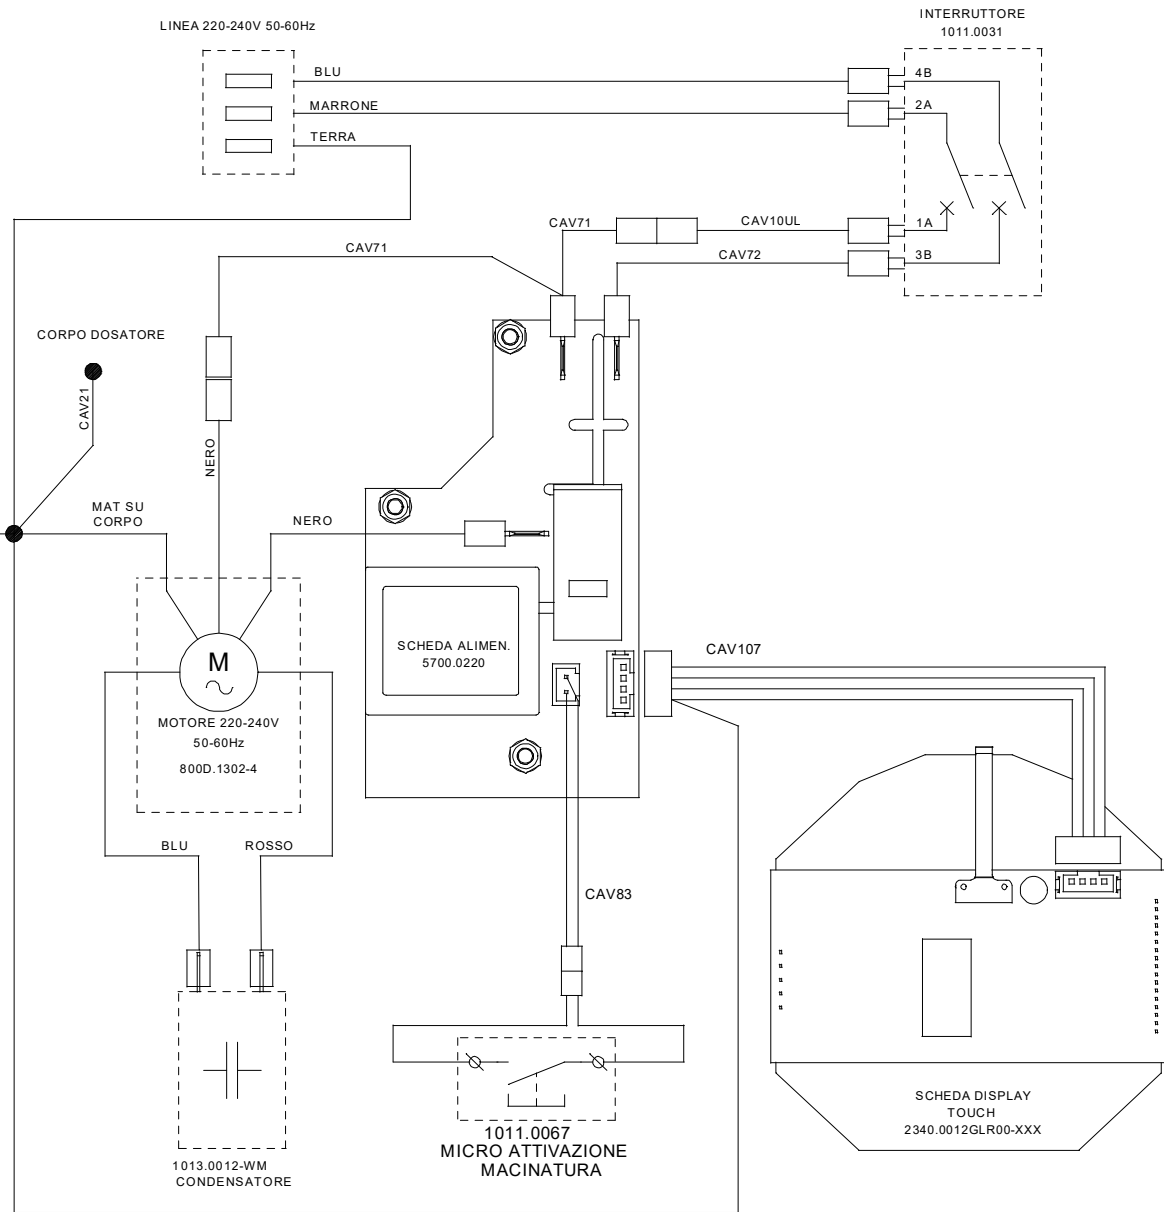

Rev. N° 0

11/04/2024

ESPLOSO ZIP PRO

2880130

Via Privata Gorizia, 7
20098 S.Giuliano Mil. MILANO

Rev. N° 0

11/04/2024

SCHEMA EL. 120V ZIP PRO

2870085

Via Privata Gorizia, 7
20098 S. Giuliano Mil. MILANO

Rev. N° 0

11/04/2024

SCHEMA EL. 220-240V ZIP PRO

2870084