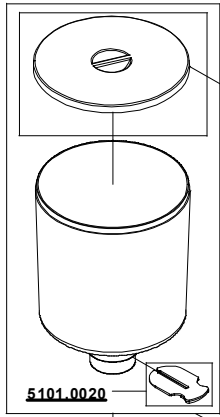

1

2

ESPLOSO Zip Pro_LPV
ESGR-2340-01v2409
220V - 60Hz
230/240V - 50Hz
110V - 60Hz

A

5107.0013

5101.0020

2572.0193A0R00-901

5207.0000KEN