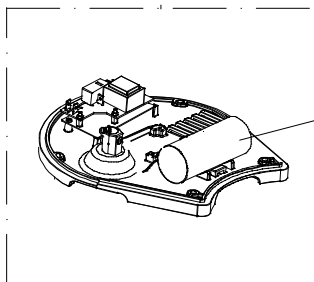

1

2

ESPLOSO Zip Pro_LPV
ESGR-2340-01v2409
220V - 60Hz
230/240V - 50Hz
110V - 60Hz

A

B

C

1013.S012KT-R00 (220V)
1013.C040KT-R00 (110V)

RIC-BA2.2340-001 (220V)
RIC-BA1.2340-001 (110V)