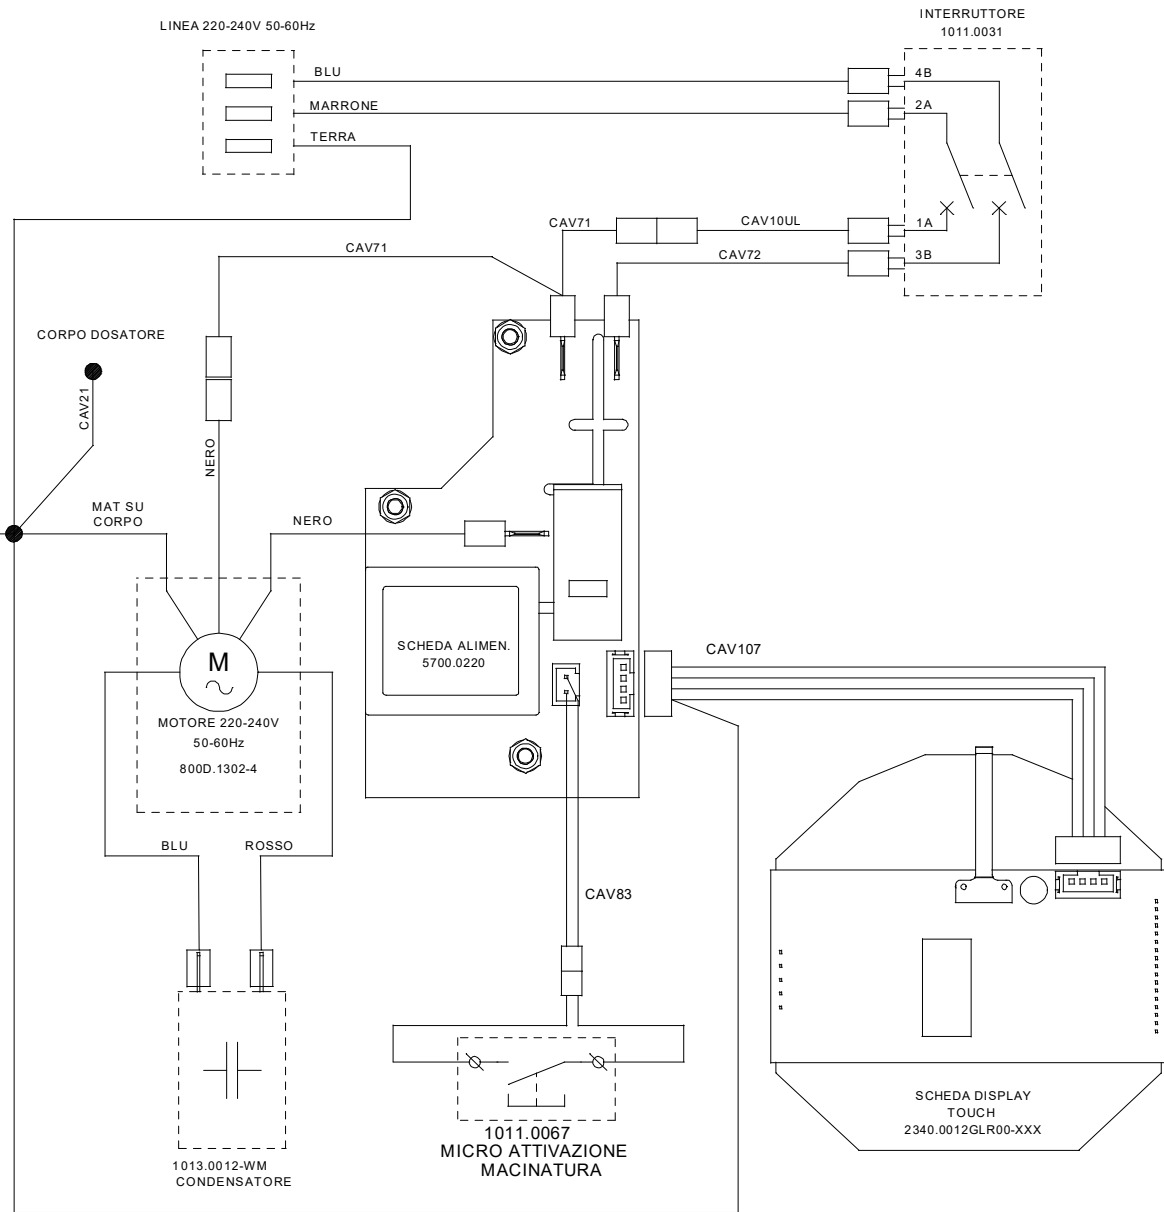

SCHEMA ELETTRICO 120 V ZIP PRO

2870085

Via Privata Gorizia, 7
20098 S. Giuliano Mil. MILANO

Rev. N° 0

11/04/2024

SCHEMA EL. 220-240V ZIP PRO

2870084