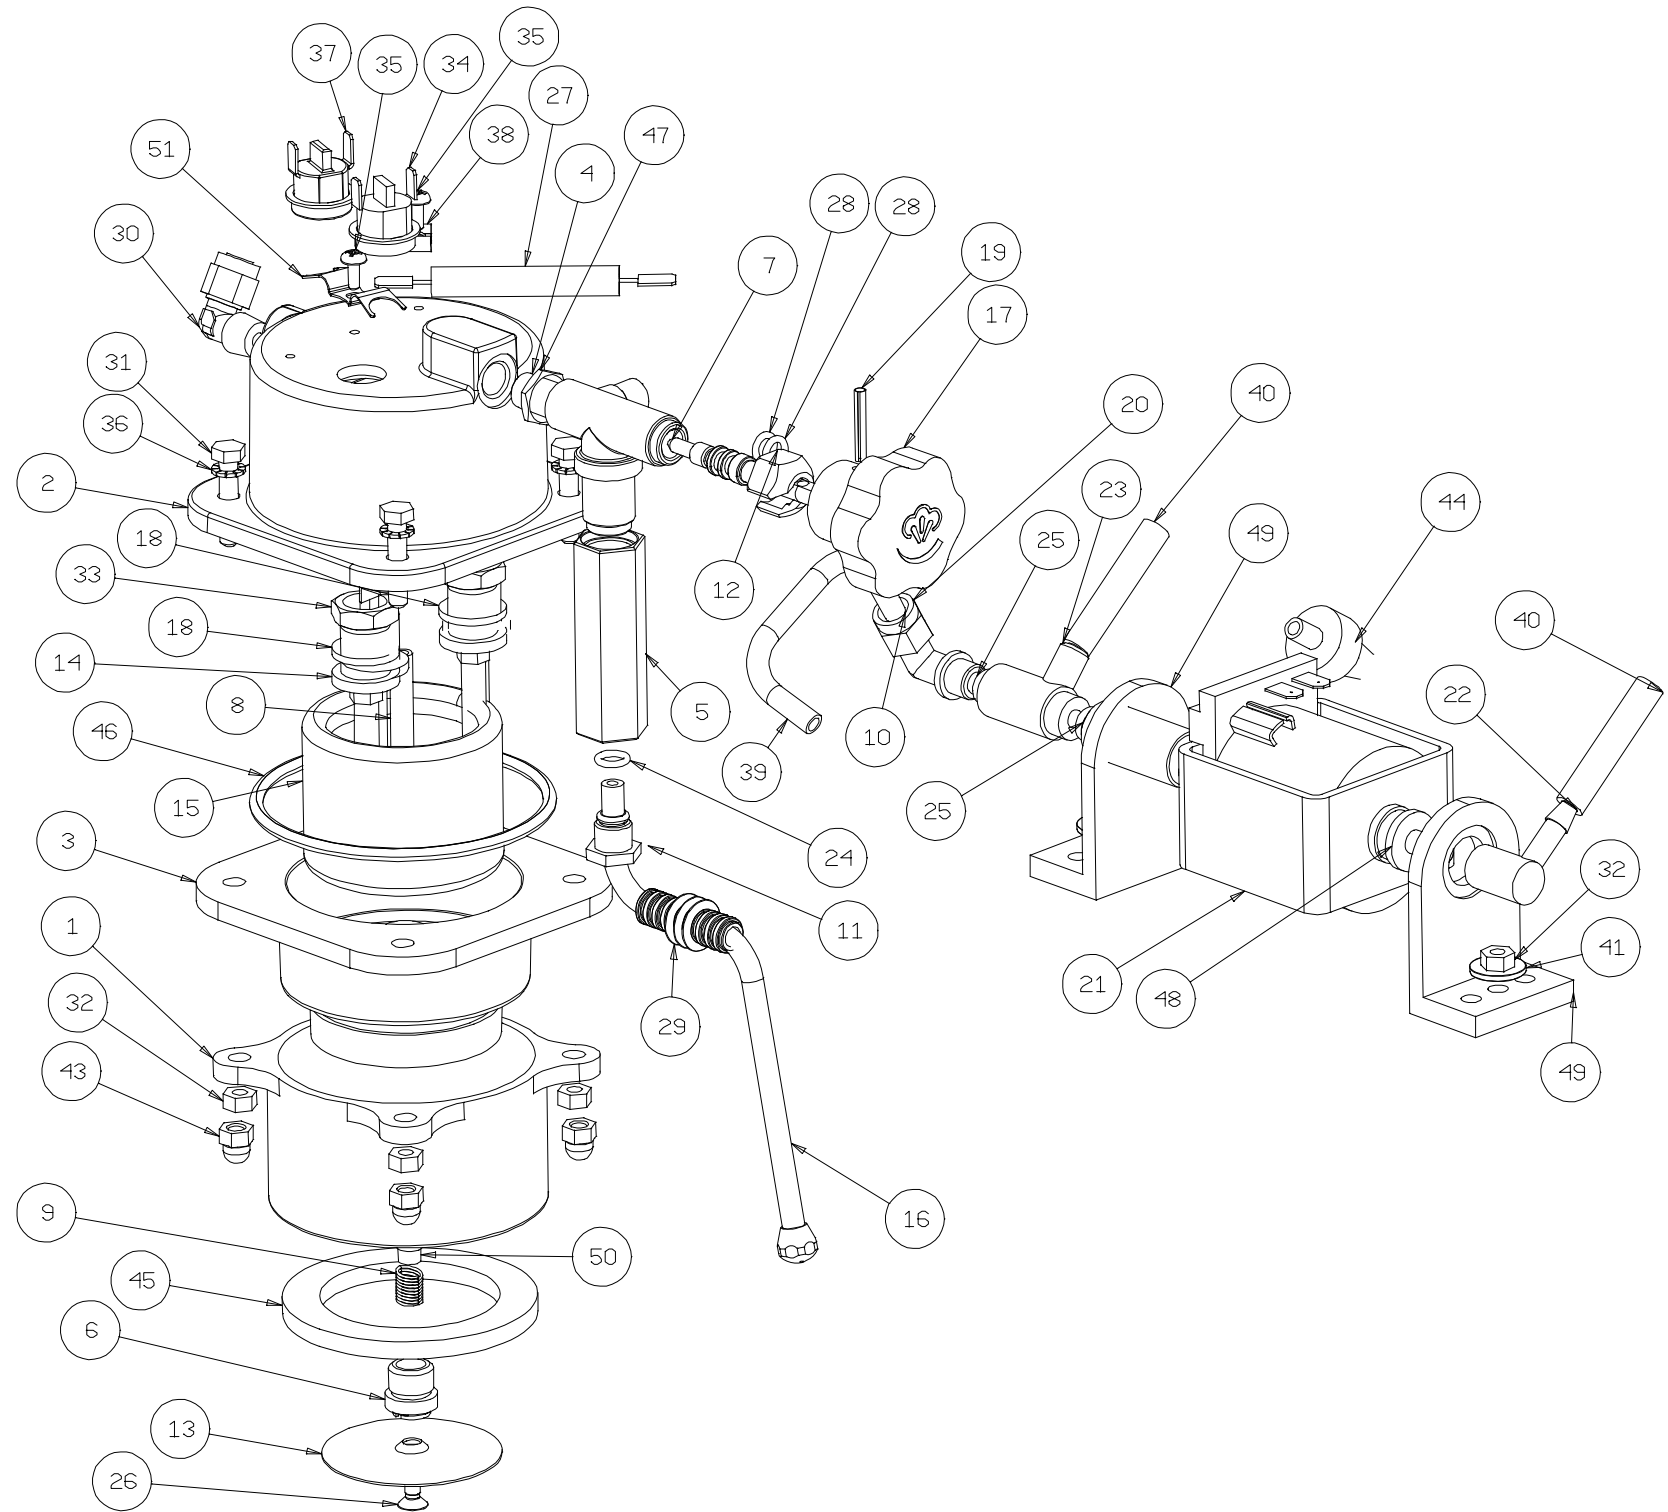

51	ISSD1000	STAFFA DOPPIA
50	IS000805	VALVOLINA MAVERIK IN SILICONE
49	IS000694	SUPPORTO GOMMA
48	IS000482	POMPA A VIBRAZIONE 230V
47	IS000334	DADO BASSO 1/8" H=3 CH=14 OTTONE
46	IS000333	OR 177 (74.60X3.53) SIL/65 OTT.
45	IS000331	GUARN.SOTTOC.48X68X5 EPDM 70 SH
44	IS000291	FILTRO ACQUA IN ASPIRAZIONE
43	IS000285	DADO CIECO M5
42	IS000274	FASTON MASCHIO ART 1432MA90
41	IS000273	RONDELLA PIANA 5X15
40	IS000269	TUBO 5X8 L=350 MM.
39	IS000268	TUBO PTFE 6X4 L=110 MM.
38	IS000230	GAFFETTA ZN D5 CP1003054
37	IS000214	TERMOSTATO KLIXON 95° C
36	IS000204	RONDELLA DENTELL 5 CALD ZNC
35	IS000130	VITE TCT 3 X 8 ZINCATA
34	IS000124	TERMOSTATO 130° C
33	IS000122	DADO PER RESISTENZA 1/4" CH.16 H.5
32	IS000119	DADO ESAGONALE M5 INOX
31	IS000118	VITE TE M5X25 UNI 5739 ACCIAIO ZINCATA
30	IS000106	PORTA TUBO L MASCHIO 6/4 -1/8"G
29	5770043	GOMMINO ANTISCOTTATURA NEW CASABAR
28	5650004	O'RING 5.28X1.78 EPDM
27	5363014	TERMOFUSIBILE MICROTAMP 184° C
26	5033002	VITE TS M4X8 PZ UNI 7688 INOX
25	465027	O'RING OR2025 EPDM 70 SH.
24	465011	OR 105 T6.07X1.78
23	453209	VALVOLA SICUREZZA ULKA-S 3
22	453205	PIPETTA A 90°
21	451014	POMPA VIBRAZIONE 120V.
20	406024	GHIERA BLOCCAGGIO M10X1 6/4
19	404203	SPINA ELASTICA 3X20 UNI EN 28752
18	362012	GUARNIZIONE
17	2711029	VOLANTINO VAPORE PLASTICA SERIGRAFIA SILVER
16	2432013008	LANCIA VAPORE NEW CASABAR
15	2314011	RESISTENZA INOX 900W 115V
14	2314010	RESISTENZA INOX 900W 230V
13	2270003	DOCCETTA NEW CALDAIA ISOMAC IMS: NSDE407
12	2132001	GHIERA M14 X 1.25 FRESATA
11	2125008251	NIPPLO ADATTATORE M10X1 T.E.A. B
10	2124037251	RACCORDO A GOMITO 1/8"G-M10*1
9	2122009	MOLLA VALVOLINA GRAN CAFFE
8	2121036251	TUBO PESCANTE CALDAIA CFE-PFE DESPID-DEMPID
7	2121033251	ALBERO RUBINETTO (T.E.A. B)
6	2120053251	SPRUZZATORE MAVERIK T.E.A. B
5	2120049251	PROLUNGA RUBINETTO T.E.A. B
4	2120045251	CORPO RUBINETTO T.E.A. B
3	2110063251	CORPO CALDAIA INFERIORE T.E.A. B
2	2110062251	CALDAIA SUPERIORE
1	2110022071	ANELLO SOTTOCOPPA BRILLANTATO
P.A.	Codice componente	Descrizione