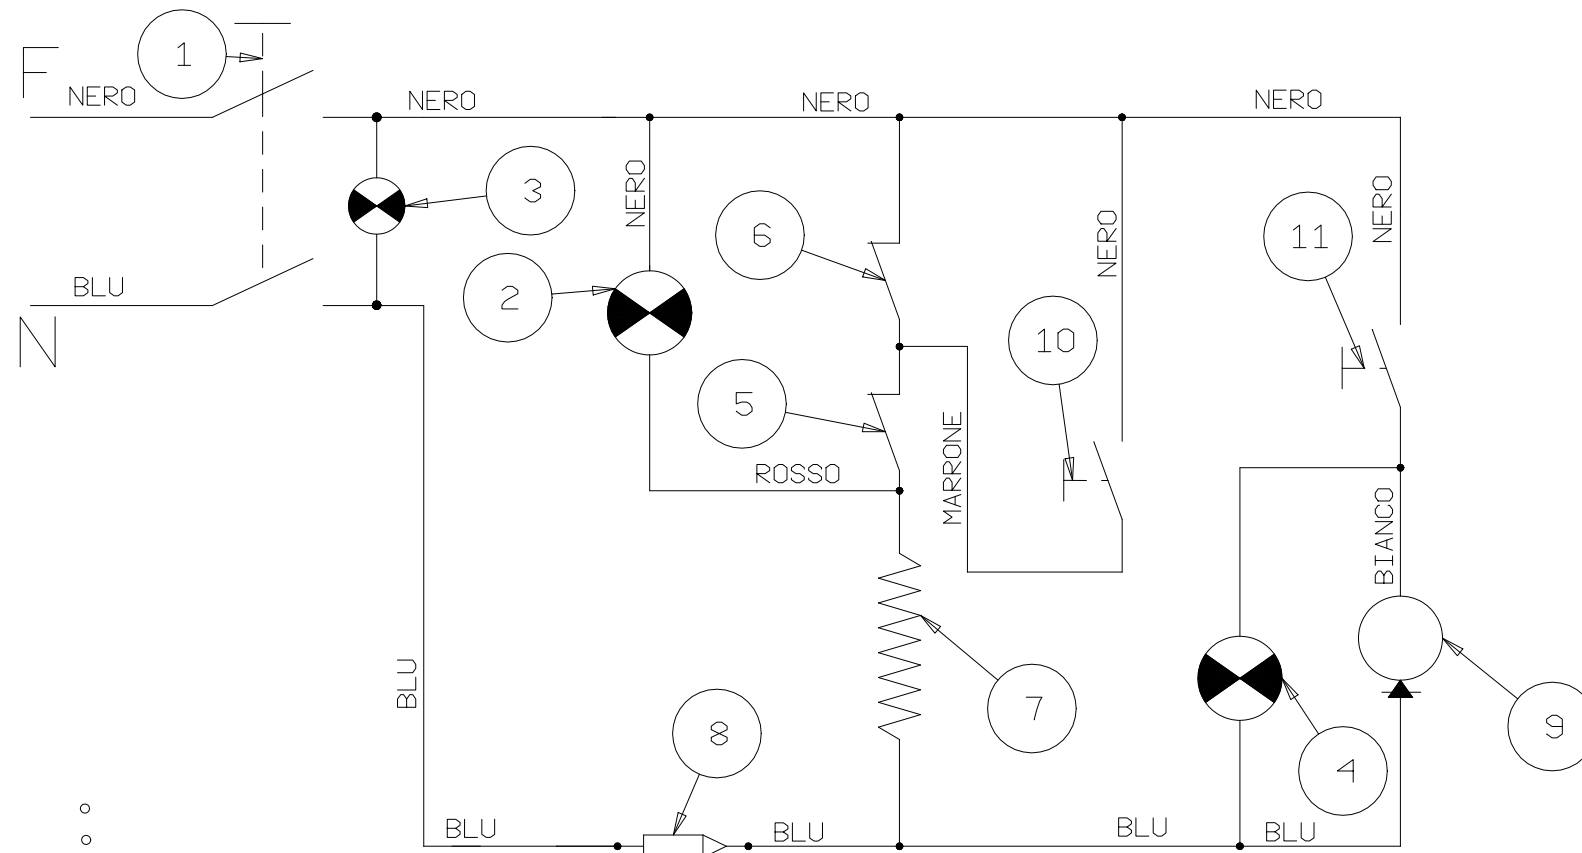

Rev. N° 0

18/01/2024

DOTAZIONE NEW CASA BAR

2880127_TAV04

- 1 Interruttore generale
- 2 Lampada temperatura
- 3 Lampada interr. generale
- 4 Lampada interr. caffè'
- 5 Termostato vapore 130 C
- 6 Termostato caffè' 95 C
- 7 Resistenza caldaia
- 8 Termofusibile 184 C
- 9 Pompa
- 10 Interruttore vapore
- 11 Interruttore caffè

Rev. N° 0

18/01/2024

SCHEMA ELETTRICO NEW CASA BAR

2880127_TAV05