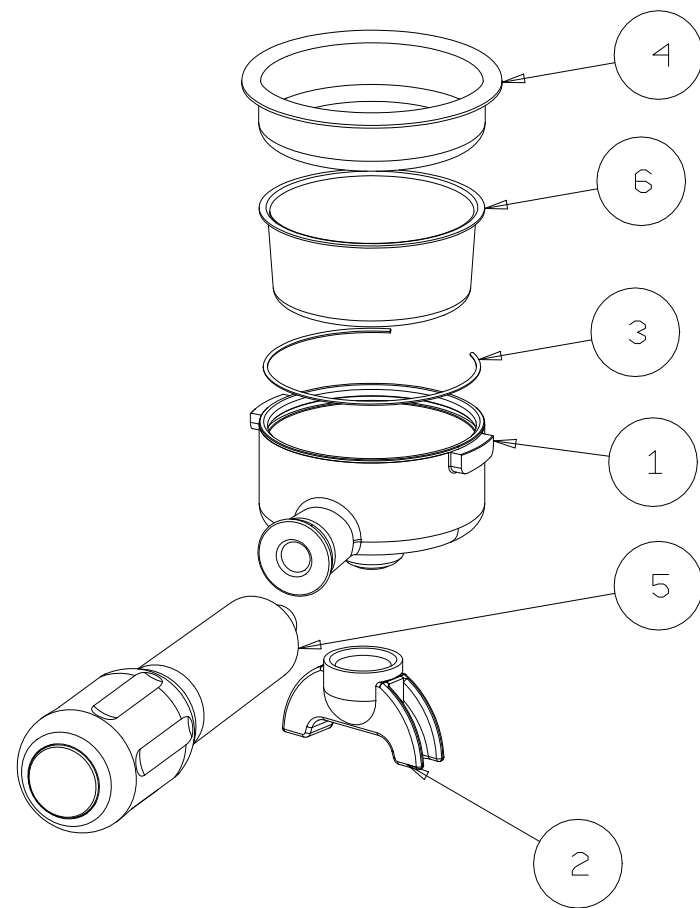

la Pavoni

Via Privata Gorizia, 7
20098 S.Giuliano Mil. MILANO

Rev. N° 1

10.02.2025

COMPONENTI NEW CASA BAR

2880127_TAV02

6	IS000293	FILTRO 2 TAZZE
5	2711013	MANIGLIA GR. PORTAFILTRO BD-BDL-PC-PCL
4	2272011	FILTRO 1 TAZZA / CIALDA E.S.E. DIA.BORDO PIANO 60 MM.
3	2122008	MOLLA PORTAFILTRO CFE-CFL
2	2120044451	BECCUCCIO 2 VIE CROMATO
1	2110068451	COPPA PORTAFILTRO BRT CROMATO
P. A.	Codice componente	Descrizione

la Pavoni

Via Privata Gorizia, 7
20098 S.Giuliano Mil. MILANO

Rev. N° 0

18/01/2024

PORTAFILTRO NEW CASA BAR

2880127_TAV03

16	IS000341	SCATOLA ACCESSORI
15	IS000293	FILTRO 2 TAZZE
14	886085	SOVRAIMBALLO BRT - GCM - DEM
13	8820116	COMPENSATORE SUPERIORE NUOVA CASABAR
12	8820115	BASAMENTO NUOVA CASABAR
11	8820114	GUSCIO INF/SUP NUOVA CASABAR
10	8810106	SCATOLA IMBALLO LITOGRAFICA GCM - DEM - BRT
9	477001	MISURINO CAFFE' FAMIGLIA/BAR
8	332374	CAVO ALIMENTAZIONE AUSTRALIA CELLINI
7	332366	CAVO ALIMENTAZIONE UK CELLINI
6	332364	CAVO ALIMENTAZIONE SHUKO CELLINI
5	332317	CAVO ALIMENTAZIONE CH 250V
4	2850117	MANUALE ISTRUZIONI NEW CASA BAR
3	2711031	PRESSINO DIAM. 51.50/58.50 MM NERO
2	2323006	CAVO ALIMENTAZIONE USA 120V 3X16AWG
1	2272011	FILTRO 1 TAZZA / CIALDA E.S.E. DIA.BORDO PIANO 60 MM.
P.A.	Codice componente	Descrizione