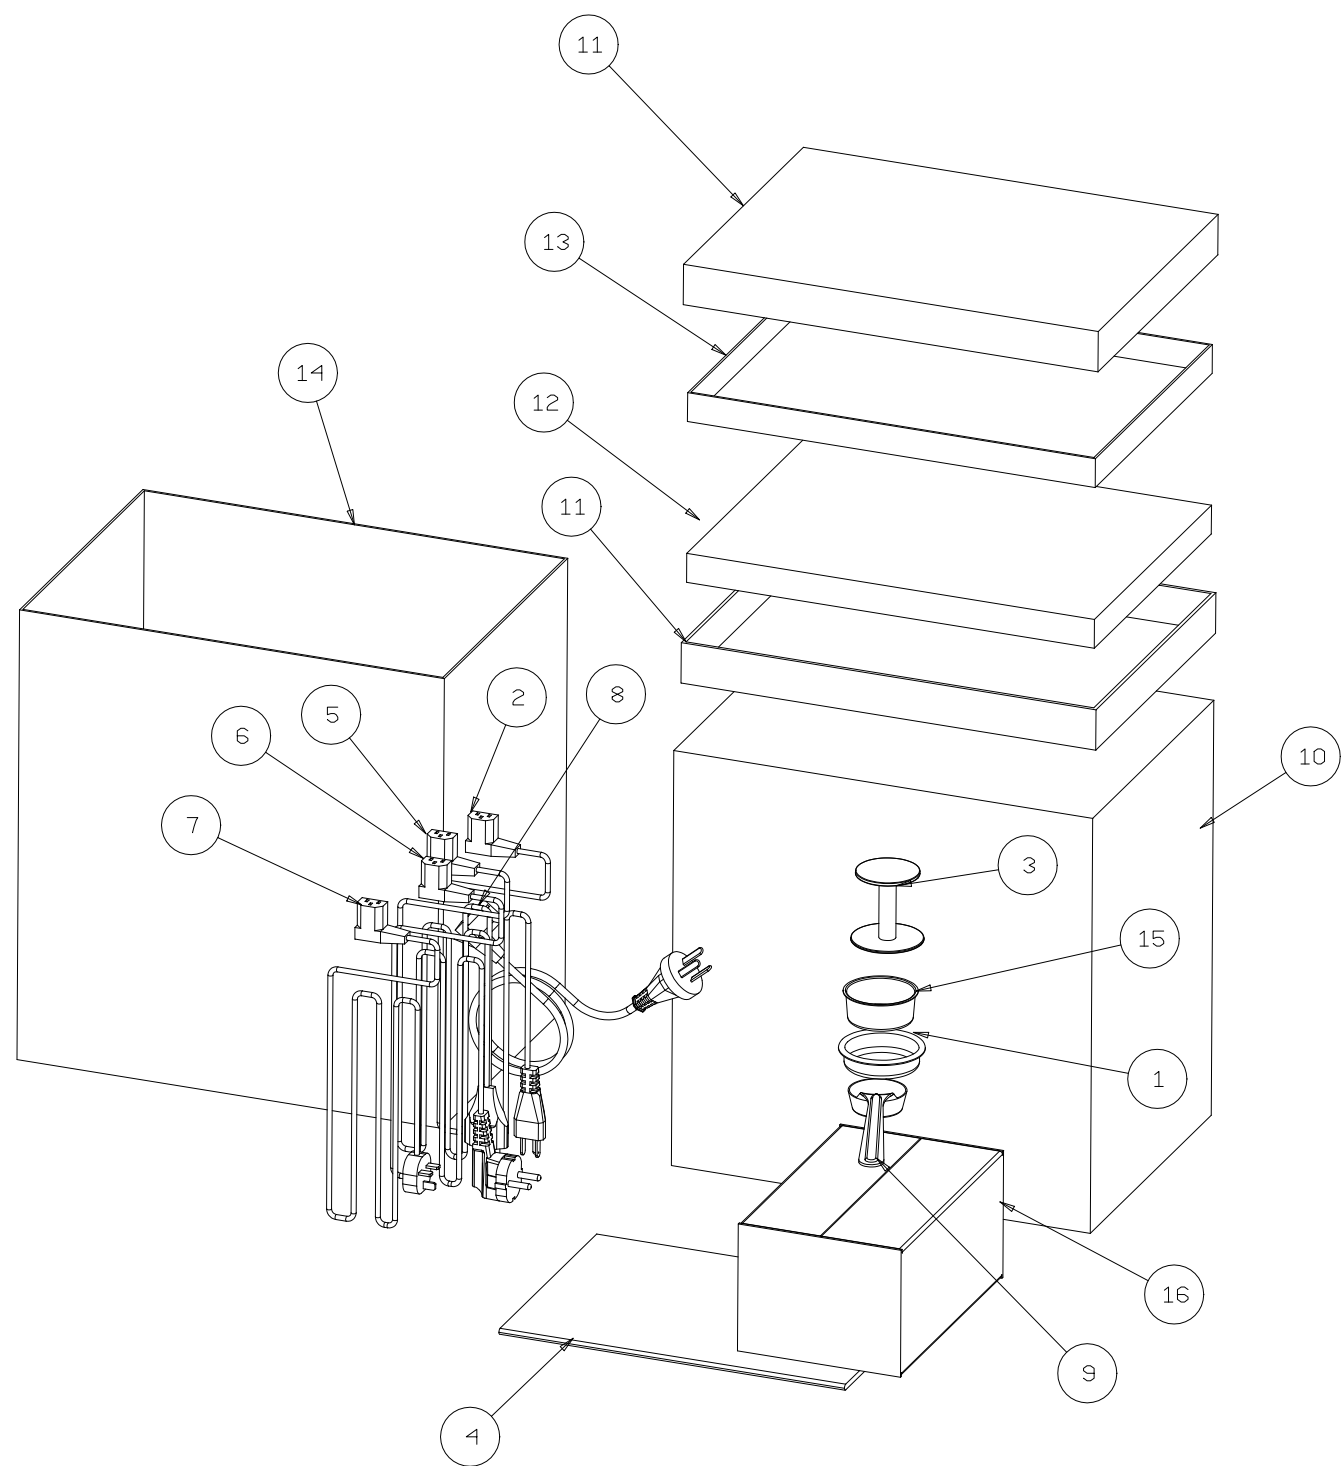

la Pavoni

Via Privata Gorizia, 7
20098 S.Giuliano Mil. MILANO

Rev. N° 0

18/01/2024

PORTAFILTRO NEW CASA BAR

2880127_TAV03

16	IS000341	SCATOLA ACCESSORI
15	IS000293	FILTRO 2 TAZZE
14	886085	SOVRAIMBALLO BRT - GCM - DEM
13	8820116	COMPENSATORE SUPERIORE NUOVA CASABAR
12	8820115	BASAMENTO NUOVA CASABAR
11	8820114	GUSCIO INF/SUP NUOVA CASABAR
10	8810106	SCATOLA IMBALLO LITOGRAFICA GCM - DEM - BRT
9	477001	MISURINO CAFFE' FAMIGLIA/BAR
8	332374	CAVO ALIMENTAZIONE AUSTRALIA CELLINI
7	332366	CAVO ALIMENTAZIONE UK CELLINI
6	332364	CAVO ALIMENTAZIONE SHUKO CELLINI
5	332317	CAVO ALIMENTAZIONE CH 250V
4	2850117	MANUALE ISTRUZIONI NEW CASA BAR
3	2711031	PRESSINO DIAM. 51.50/58.50 MM NERO
2	2323006	CAVO ALIMENTAZIONE USA 120V 3X16AWG
1	2272011	FILTRO 1 TAZZA / CIALDA E.S.E. DIA.BORDO PIANO 60 MM.
P.A.	Codice componente	Descrizione

Rev. N° 0

18/01/2024

DOTAZIONE NEW CASA BAR

2880127_TAV04

- 1 Interruttore generale
- 2 Lampada temperatura
- 3 Lampada interr. generale
- 4 Lampada interr. caffè'
- 5 Termostato vapore 130 C
- 6 Termostato caffè' 95 C
- 7 Resistenza caldaia
- 8 Termofusibile 184 C
- 9 Pompa
- 10 Interruttore vapore
- 11 Interruttore caffè

Rev. N° 0

18/01/2024

SCHEMA ELETTRICO NEW CASA BAR

2880127_TAV05