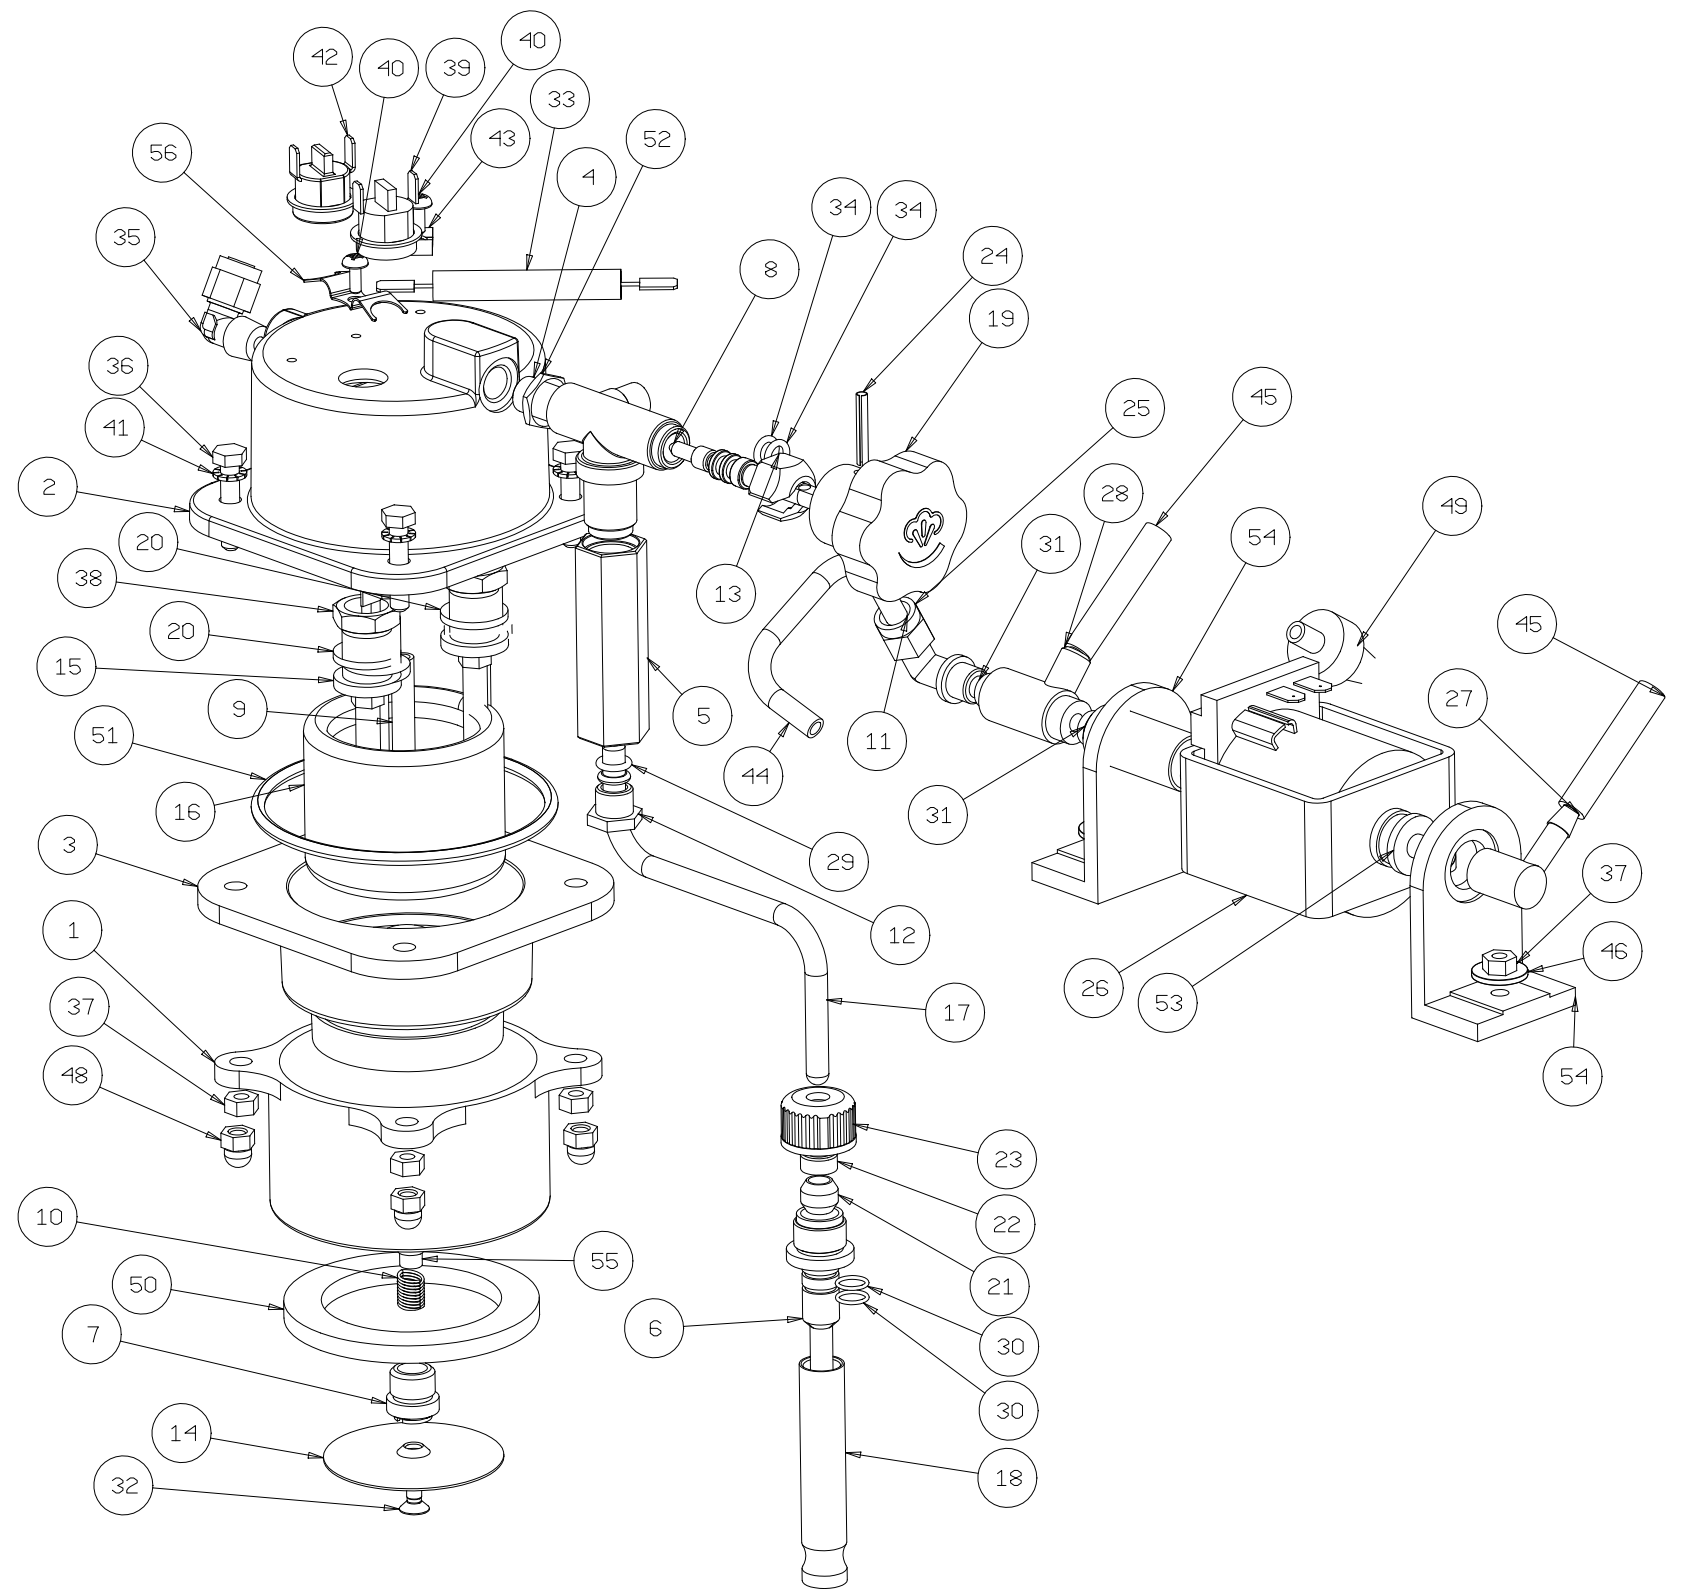

Rev. N° 0

08.10.2020

ESPLOSO NEW CASA BAR

2880127_TAV01

56	ISSD1000	STAFFA DOPPIA
55	IS000805	VALVOLINA MAVERIK IN SILICONE
54	IS000694	SUPPORTO GOMMA
53	IS000482	POMPA A VIBRAZIONE 230V
52	IS000334	DADO BASSO 1/8" H=3 CH=14 OTTONE
51	IS000333	OR 177 (74.60X3.53) SIL/65 OTT.
50	IS000331	GUARN. SOTTOC. 48X68X5 EPDM 70 SH
49	IS000291	FILTRO ACQUA IN ASPIRAZIONE
48	IS000285	DADO CIECO M5
47	IS000274	FASTON MASCHIO ART 1432MA90
46	IS000273	RONDELLA PIANA 5X15
45	IS000269	TUBO 5X8 L=350 MM.
44	IS000268	TUBO PTFE 6X4 L=110 MM.
43	IS000230	GAFFETTA ZN D5 CP1003054
42	IS000214	TERMOSTATO KLIXON 95° C
41	IS000204	RONDELLA DENTELL 5 CALD ZNC
40	IS000130	VITE TCT 3 X 8 ZINCATA
39	IS000124	TERMOSTATO 130° C
38	IS000122	DADO PER RESISTENZA 1/4" CH.16 H.5
37	IS000119	DADO ESAGONALE M5 INOX
36	IS000118	VITE TE M5X25 UNI 5739 ACCIAIO ZINCATA
35	IS000106	PORTA TUBO L MASCHIO 6/4 -1/8"G
34	5650004	O'RING 5.28X1.78 EPDM
33	5363014	TERMOFUSIBILE MICROTEMP 184° C
32	5033002	VITE TS M4X8 PZ UNI 7688 INOX
31	465027	O'RING OR2025 EPDM 70 SH.
30	465013	GUARNIZIONE OR
29	465011	OR 105 T6.07X1.78
28	453209	VALVOLA SICUREZZA ULKA-S 3
27	453205	PIPETTA A 90°
26	451014	POMPA VIBRAZIONE 120V.
25	406024	GHIERA BLOCCAGGIO M10X1 6/4
24	404203	SPINA ELASTICA 3X20 UNI EN 28752
23	371115	GHIERA PER INIETTORE MONTALATTE
22	371114	ANELLO PER GOMMINO
21	362071	GOMMINO STRINGITUBO MONTALATTE
20	362012	GUARNIZIONE
19	2711029	VOLANTINO VAPORE PLASTICA SERIGRAFIA SILVER
18	2432012451	TUBO PER VAPORIZZATORE
17	2432011451	TUBO CAPPUCCINATORE DOLCE ESPRESSO
16	2314011	RESISTENZA INOX 1000W 115V
15	2314010	RESISTENZA INOX 900W 230V
14	2270003	DOCCETTA NEW CALDAIA ISOMAC IMS:NSDE407
13	2132001	GHIERA M14 X 1.25 FRESATA
12	2125008251	NIPPLO ADATTATORE M10X1 T.E.A. B
11	2124037251	RACCORDO A GOMITO 1/8"G-M10*1
10	2122009	MOLLA VALVOLINA GRAN CAFFE
9	2121036251	TUBO PESCANTE CALDAIA CFE-PFE DESPID-DEMPID
8	2121033251	ALBERO RUBINETTO (T.E.A. B)
7	2120053251	SPRUZZATORE MAVERIK T.E.A. B
6	2120051451	ATTACCO TURBO CAPPUCCINATORE
5	2120049251	PROLUNGA RUBINETTO T.E.A. B
4	2120045251	CORPO RUBINETTO T.E.A. B
3	2110063251	CORPO CALDAIA INFERIORE T.E.A. B
2	2110062251	CALDAIA SUPERIORE
1	2110022071	ANELLO SOTTOCOPPA BRILLANTATO
P.A.	Codice componente	Descrizione