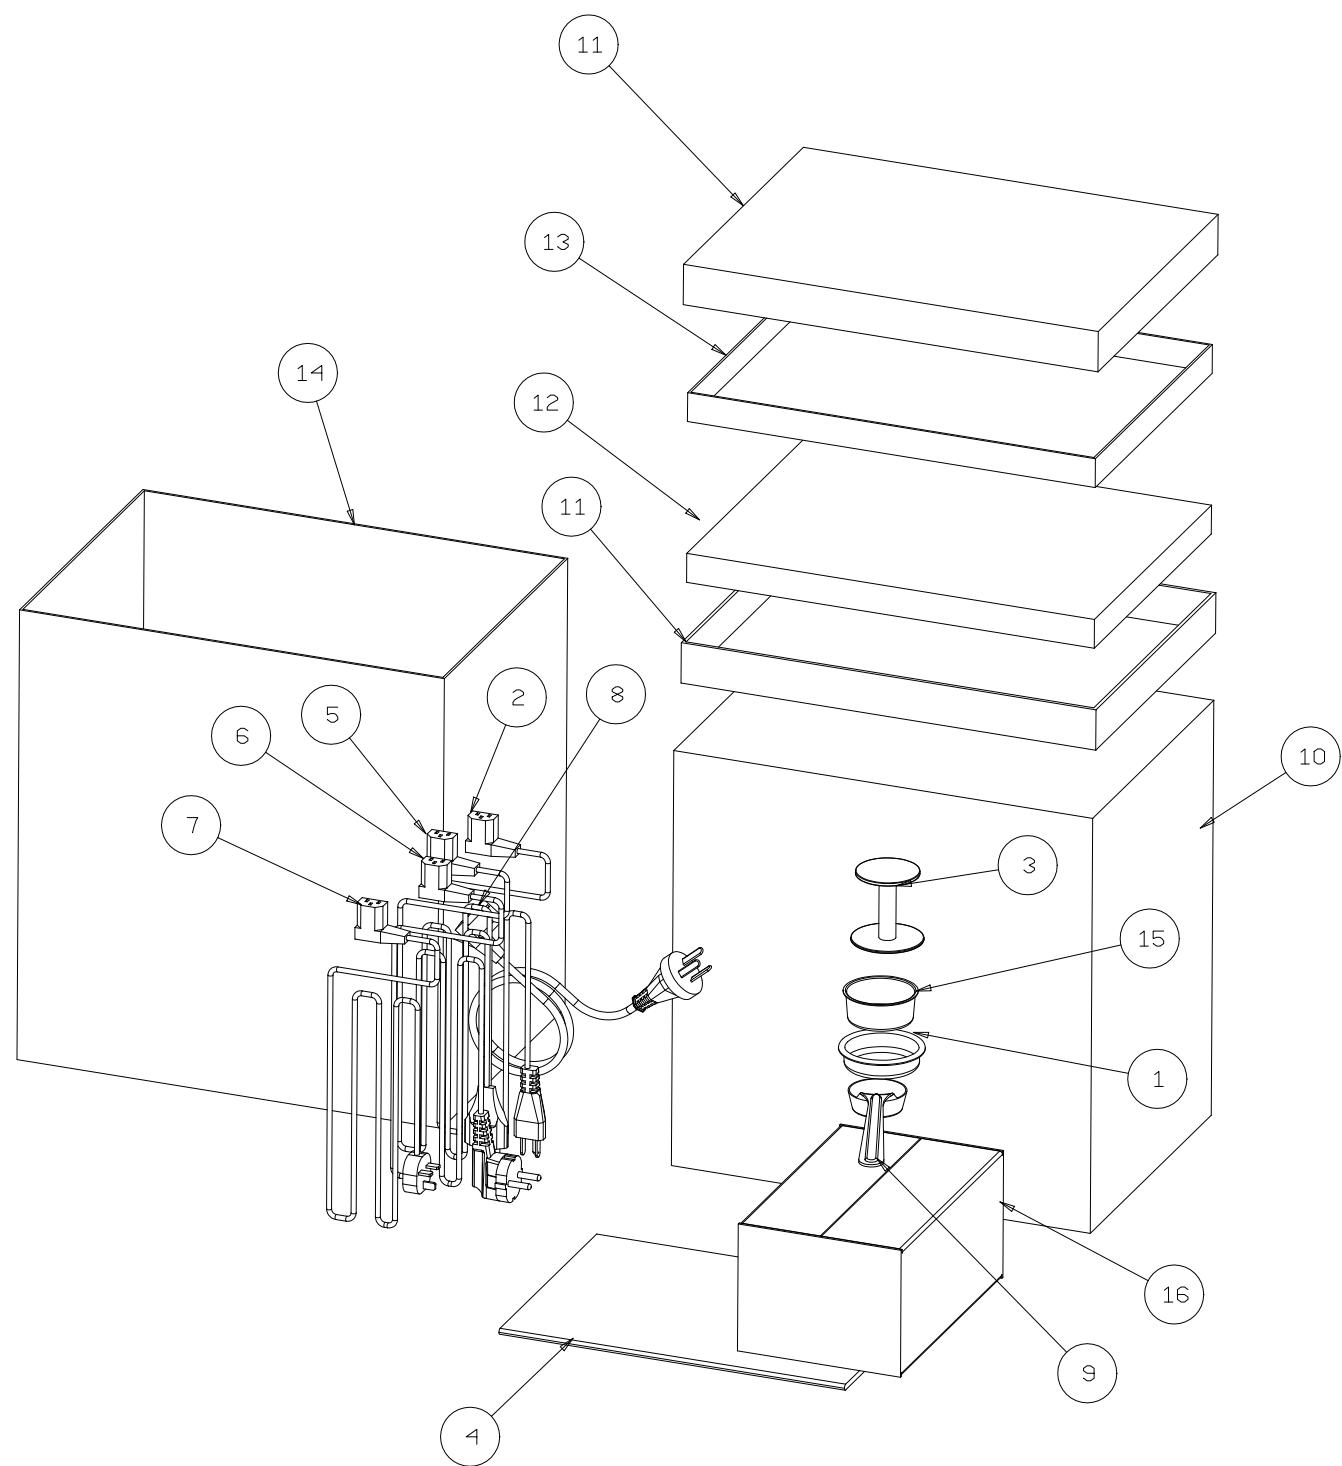

16	IS000341	SCATOLA ACCESSORI
15	IS000293	FILTRO 2 TAZZE
14	886085	SOVRAIMBALLO BRT - GCM - DEM
13	8820116	COMPENSATORE SUPERIORE NUOVA CASABAR
12	8820115	BASAMENTO NUOVA CASABAR
11	8820114	GUSCIO INF/SUP NUOVA CASABAR
10	8810106	SCATOLA IMBALLO LITOGRAFICA GCM - DEM - BRT
9	477001	MISURINO CAFFE' FAMIGLIA/BAR
8	332374	CAVO ALIMENTAZIONE AUSTRALIA CELLINI
7	332366	CAVO ALIMENTAZIONE UK CELLINI
6	332364	CAVO ALIMENTAZIONE SHUKO CELLINI
5	332317	CAVO ALIMENTAZIONE CH 250V
4	2850117	MANUALE ISTRUZIONI NEW CASA BAR
3	2711031	PRESSINO DIAM. 51.50/58.50 MM NERO
2	2323006	CAVO ALIMENTAZIONE USA 120V 3X16AWG
1	2272011	FILTRO 1 TAZZA / CIALDA E.S.E. DIA.BORDO PIANO 60 MM.
P.A.	Codice componente	Descrizione