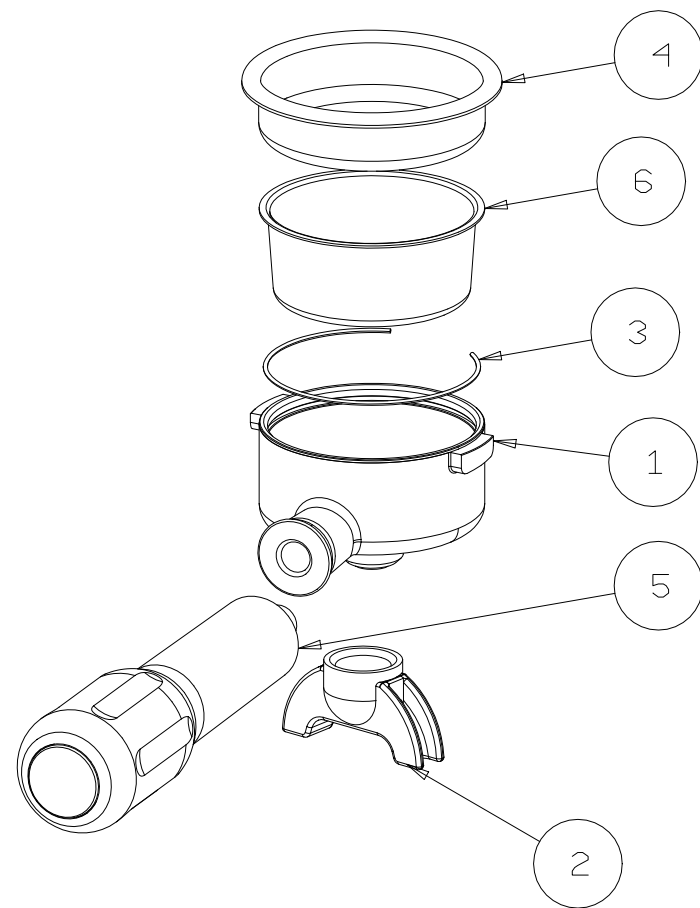

6	IS000293	FILTRO 2 TAZZE
5	2711013	MANIGLIA GR. PORTAFILTRO BD-BDL-PC-PCL
4	2272011	FILTRO 1 TAZZA / CIALDA E.S.E. DIA.BORDO PIANO 60 MM.
3	2122008	MOLLA PORTAFILTRO CFE-CFL
2	2120044451	BECCUCCIO 2 VIE CROMATO
1	2110068451	COPPA PORTAFILTRO BRT CROMATO
P. A.	Codice componente	Descrizione

la Pavoni

Via Privata Gorizia, 7
20098 S.Giuliano Mil. MILANO

Rev. N° 0
18/01/2024

PORTAFILTRO NEW CASA BAR
2880127_TAV03