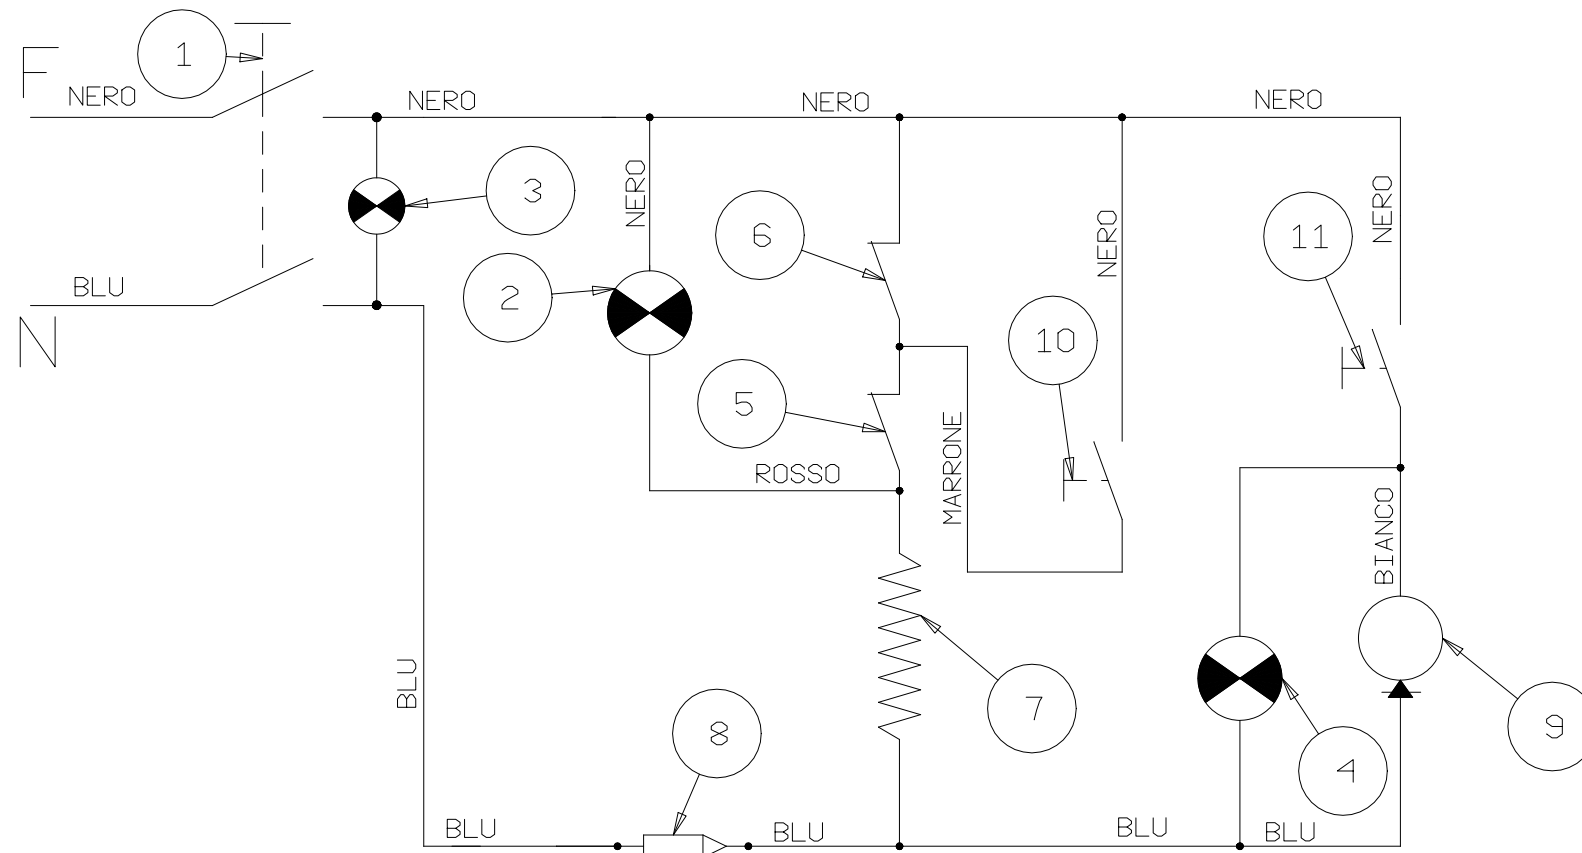

- 1 Interruttore generale
- 2 Lampada temperatura
- 3 Lampada interr. generale
- 4 Lampada interr. caffè
- 5 Termostato vapore 130 °C
- 6 Termostato caffè 95 °C
- 7 Resistenza caldaia
- 8 Termofusibile 184 °C
- 9 Pompa
- 10 Interruttore vapore
- 11 Interruttore caffè

IL PRESENTE DISEGNO E' DI ESCLUSIVA PROPRIETA' DELLA DITTA LA PAVONI, QUALUNQUE CONTRAFFAZIONE O DIVULGAZIONE NON AUTORIZZATA SARA' PERSEGUIBILE A TERMINE DI LEGGE.

la Pavoni

Via Privata Gorizia, 7
20098 S.Giuliano Mil. MILANO

Rev. N° 0
18/01/2024

SCHEMA ELETTRICO NEW CASA BAR
2880127_TAV05